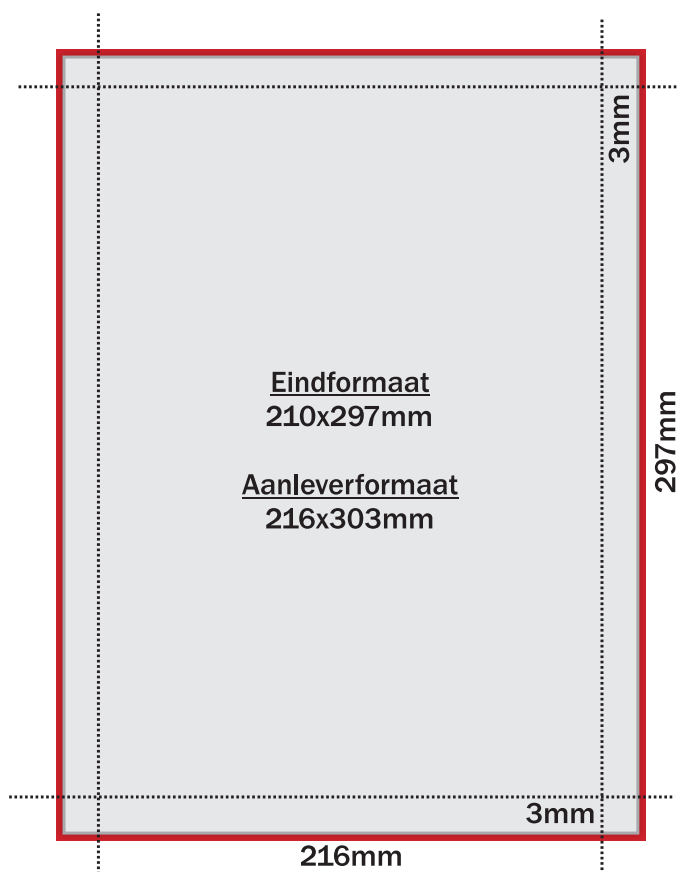

**Onder standaard drukwerk verstaan wij onder andere folders, flyers, visitekaartjes, briefpapier, enveloppen etc.**

**In feite dus alles wat niet in de volgende pagina's wordt genoemd.**

**LET OP: Lever bestanden altijd aan in een CMYK kleurindeling.**

*We vragen u om aan het eindformaat een extra rand toe te voegen van 3mm rondom. Belangrijke informatie, tekst en afbeeldingen moeten tenminste 3mm van het eindformaat geplaatst worden.*

*Let er wel op dat u de bestanden in het goede formaat aanlevert.*