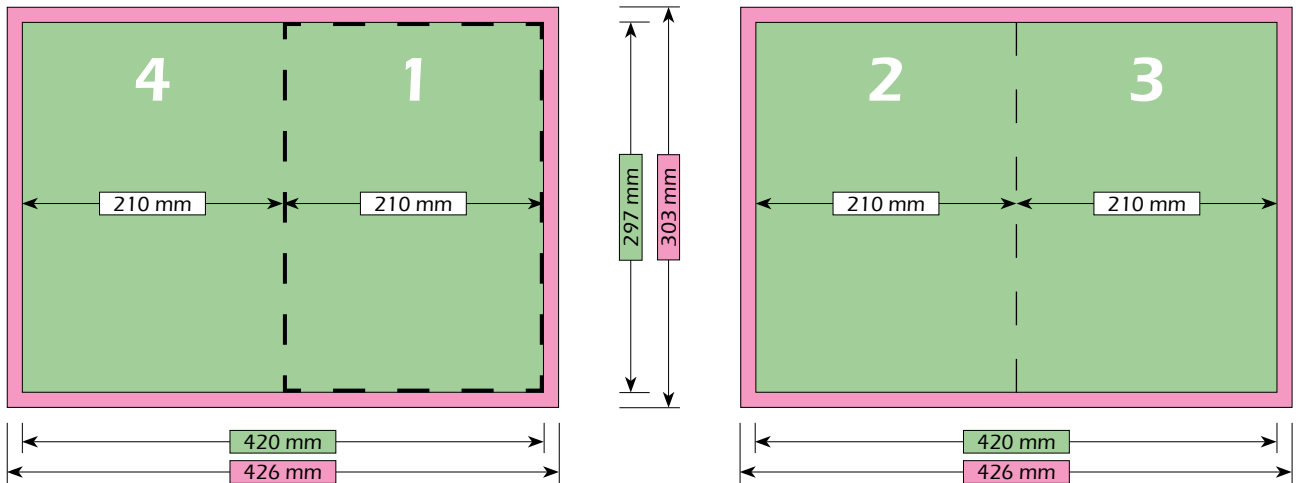

DIN A4 Staand | 4-Zijdes | 1 Vouw | 210 mm x 297 mm

Formaat

Brutoformaat (met afloop)
426 mm x 303 mm

Nettoformaat (zonder afloop)
420 mm x 297 mm

Eindformaat (na het vouwen)
210 mm x 297 mm

Vouwschema