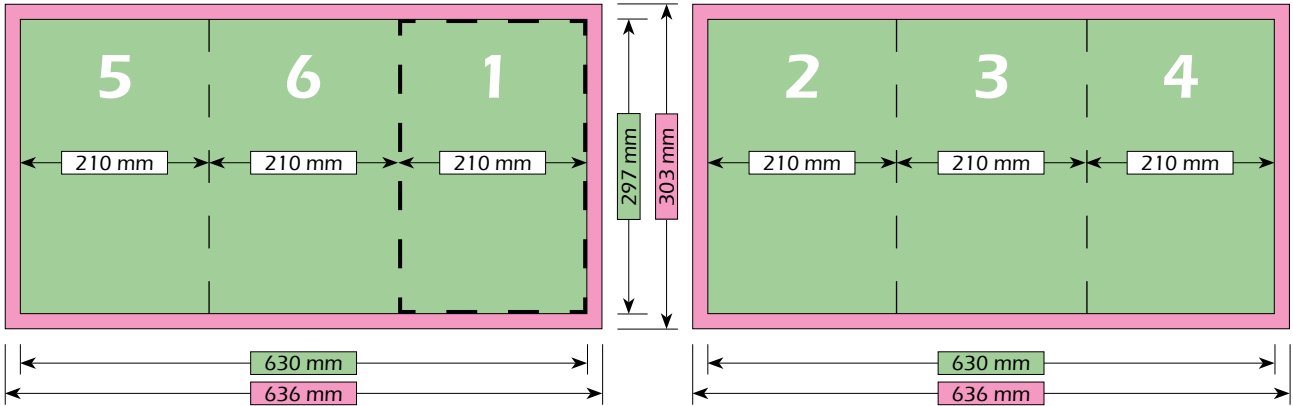

DIN A4 Staand | 6-Zijdes | 2-Voudige Zigzagvouw | 210 mm x 297 mm

Formaat

Brutoformaat (met afloop)
636 mm x 303 mm

Nettoformaat (zonder afloop)
630 mm x 297 mm

Eindformaat (na het vouwen)
210 mm x 297 mm