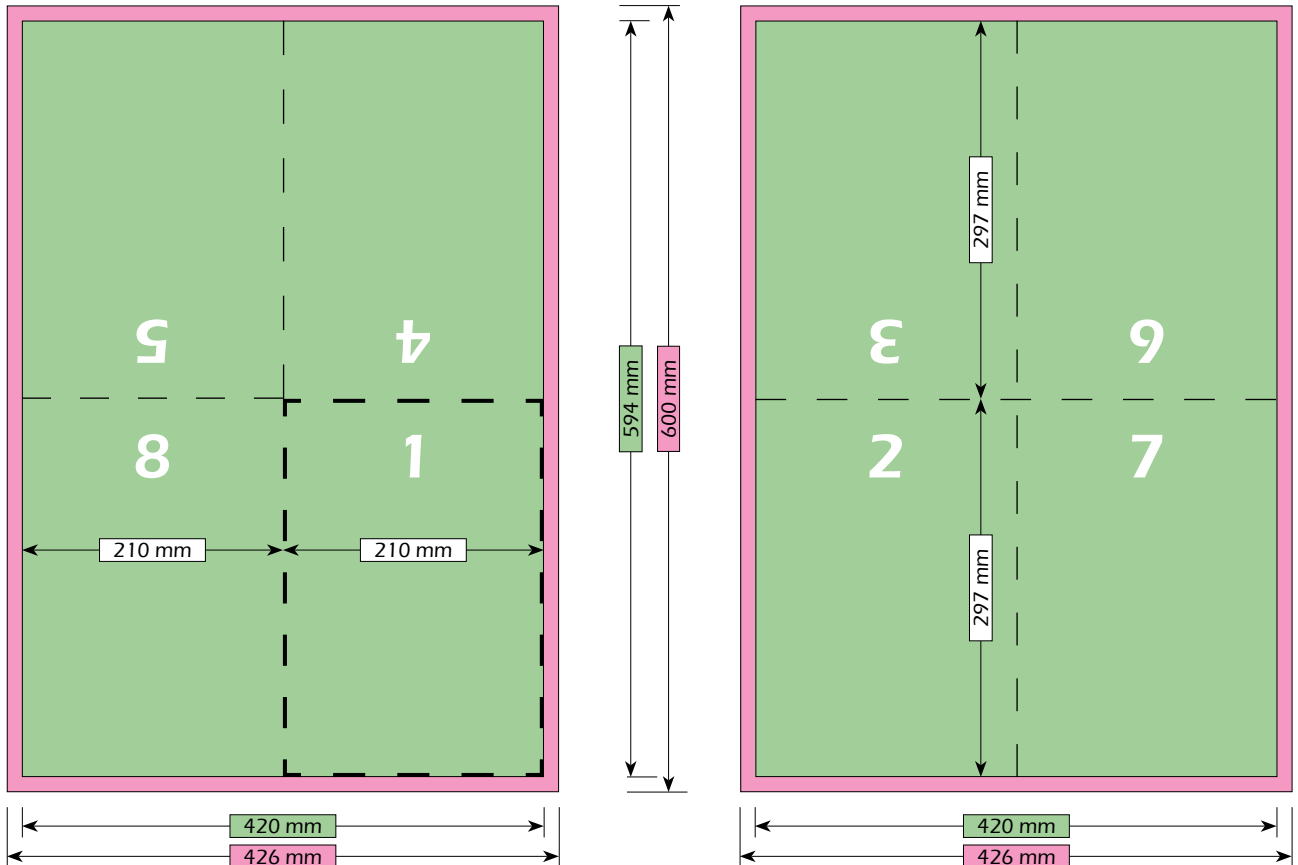

DIN A4 Staand | 8-Zijdes | Kruisvouw | 210 mm x 297 mm

Formaat

Brutoformaat (met afloop)
426 mm x 600 mm

Nettoformaat (zonder afloop)
420 mm x 594 mm

Eindformaat (na het vouwen)
210 mm x 297 mm

Vouwschema