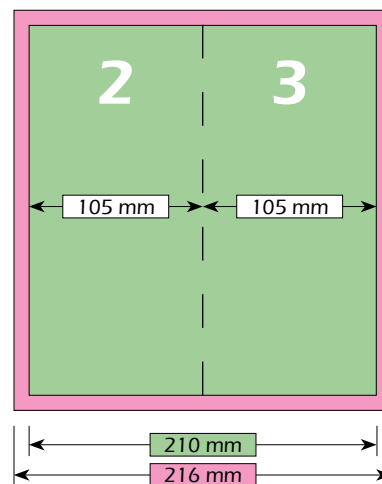

Formaat

Brutoformaat (met afloop)
216 mm x 303 mm

Nettoformaat (zonder afloop)
210 mm x 297 mm

Eindformaat (na het vouwen)
105 mm x 297 mm

Vouwschema