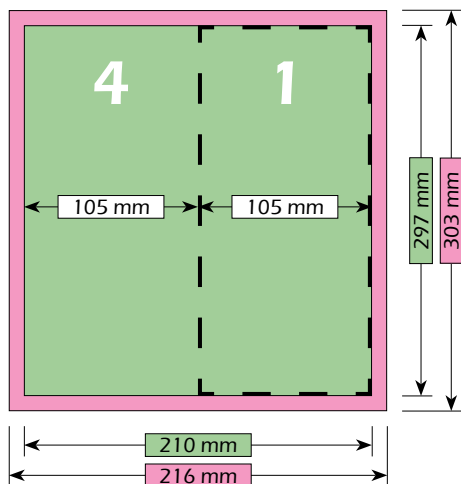

Formaat

Brutoformaat (met afloop)
216 mm x 303 mm

Nettoformaat (zonder afloop)
210 mm x 297 mm

Eindformaat (na het vouwen)
105 mm x 297 mm

Vouwschema