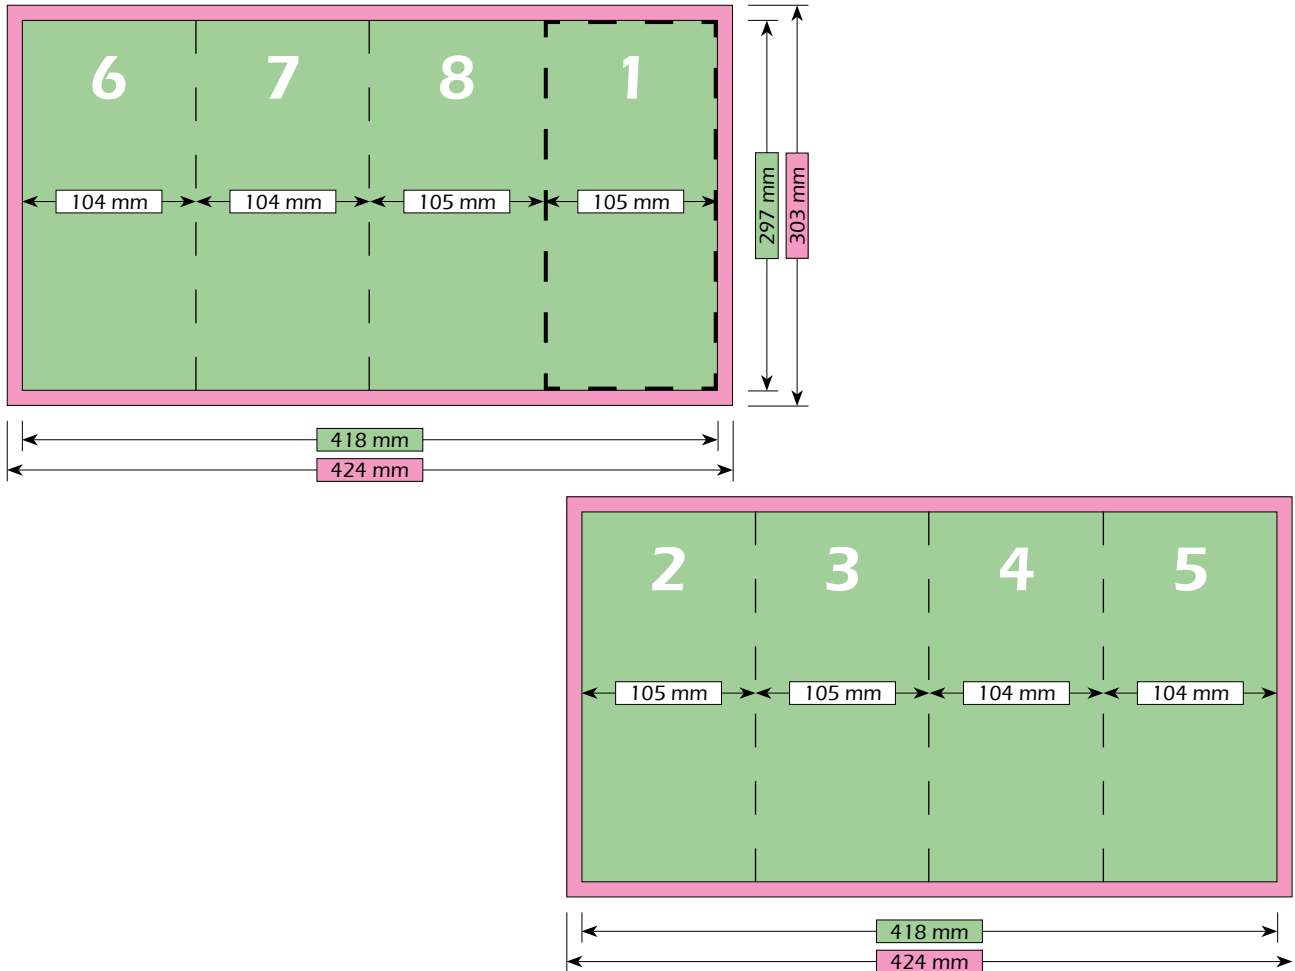

# DIN A5 Lang | 8-Zijdes | 3-Voudige Parallelvouw | 105 mm x 297 mm

## Formaat

Brutoformaat (met afloop)  
424 mm x 303 mm

Nettoformaat (zonder afloop)  
418 mm x 297 mm

Eindformaat (na het vouwen)  
105 mm x 297 mm

## Vouwschema