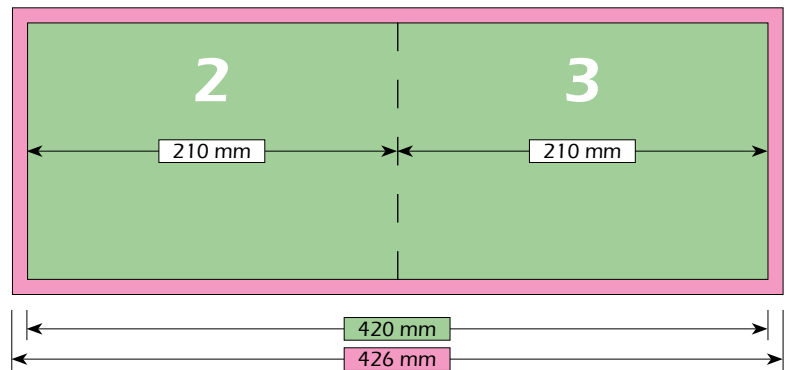

DIN A5 Liggend | 4-Zijdes | 1 Vouw | 210 mm x 148 mm

Formaat

Brutoformaat (met afloop)
426 mm x 154 mm

Nettoformaat (zonder afloop)
420 mm x 148 mm

Eindformaat (na het vouwen)
210 mm x 148 mm

Vouwschema