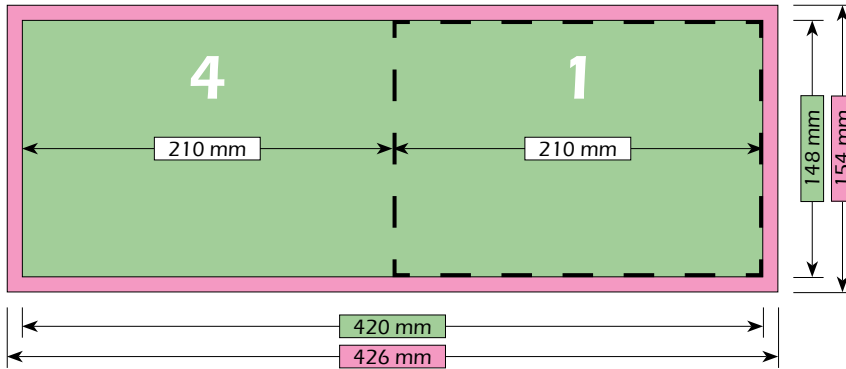

DIN A5 Liggend | 4-Zijdes | 1 Vouw | 210 mm x 148 mm

Formaat

Brutoformaat (met afloop)
426 mm x 154 mm

Nettoformaat (zonder afloop)
420 mm x 148 mm

Eindformaat (na het vouwen)
210 mm x 148 mm

Vouwschema