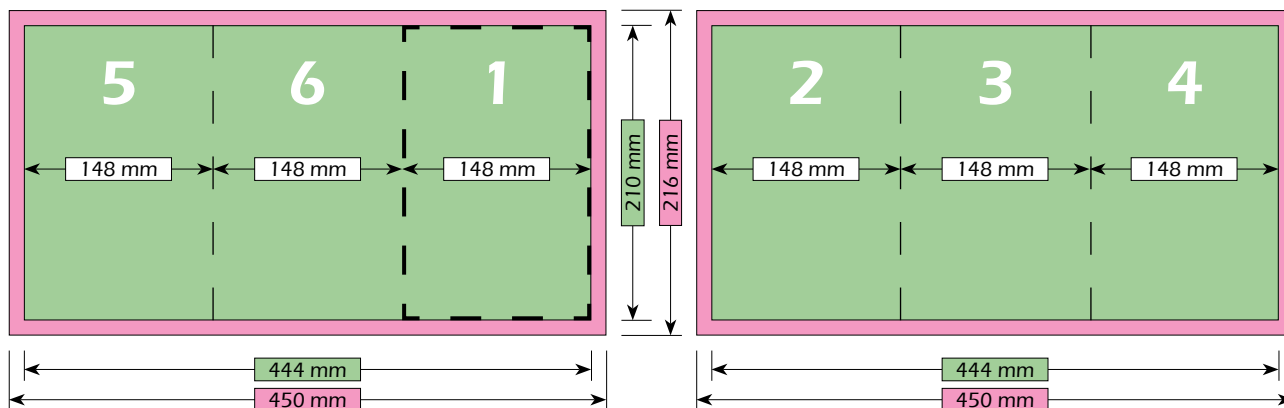

DIN A5 Staand | 6-Zijdes | 2-Voudige Zizagvouw | 148 mm x 210 mm

Formaat

Brutoformaat (met afloop)
450 mm x 216 mm

Nettoformaat (zonder afloop)
444 mm x 210 mm

Eindformaat (na het vouwen)
148 mm x 210 mm

Vouwschema