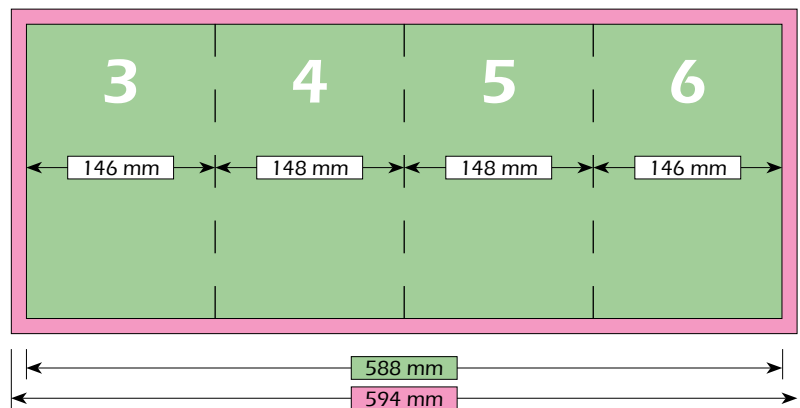

DIN A5 Staand | 8-Zijdes | 3-Voudige Altaarvouw | 148 mm x 210 mm

Formaat

Brutoformaat (met afloop)
594 mm x 216 mm

Nettoformaat (zonder afloop)
588 mm x 210 mm

Eindformaat (na het vouwen)
148 mm x 210 mm