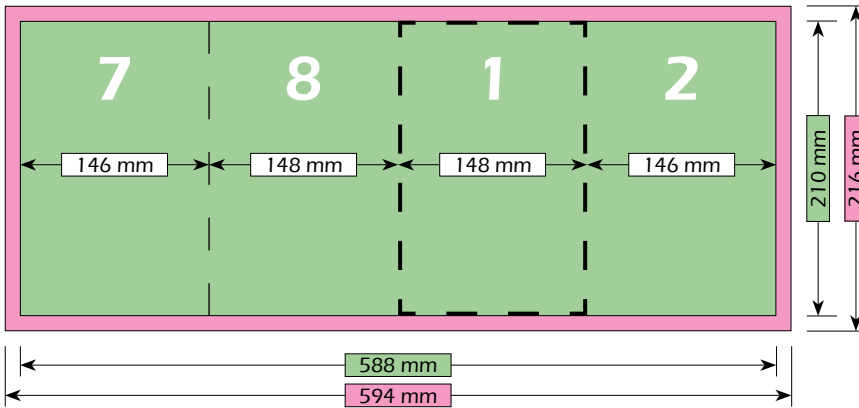

DIN A5 Staand | 8-Zijdes | 3-Voudige Altaarvouw | 148 mm x 210 mm

Formaat

Brutoformaat (met afloop)
594 mm x 216 mm

Nettoformaat (zonder afloop)
588 mm x 210 mm

Eindformaat (na het vouwen)
148 mm x 210 mm