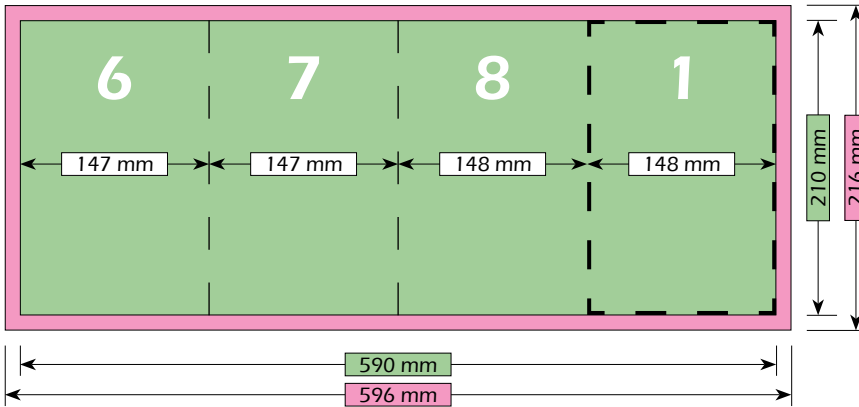

# DIN A5 Staand | 8-Zijdes | 3-Voudige Parallelvouw | 148 mm x 210 mm

## Formaat

Brutoformaat (met afloop)  
596 mm x 216 mm

Nettoformaat (zonder afloop)  
590 mm x 210 mm

Eindformaat (na het vouwen)  
148 mm x 210 mm