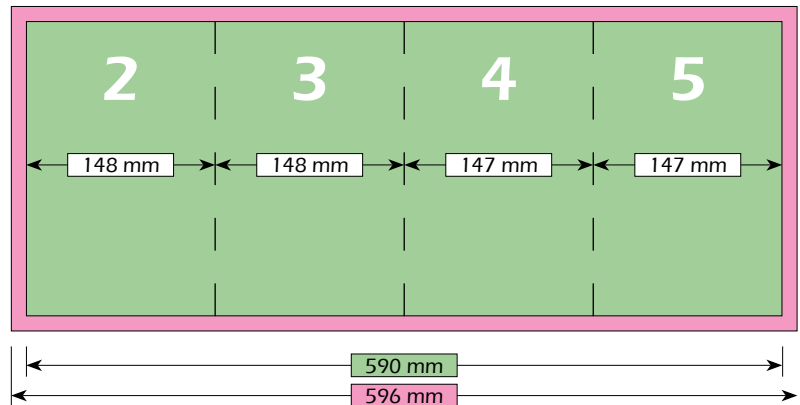

# DIN A5 Staand | 8-Zijdes | 3-Voudige Parallelvouw | 148 mm x 210 mm

## Formaat

Brutoformaat (met afloop)  
596 mm x 216 mm

Nettoformaat (zonder afloop)  
590 mm x 210 mm

Eindformaat (na het vouwen)  
148 mm x 210 mm