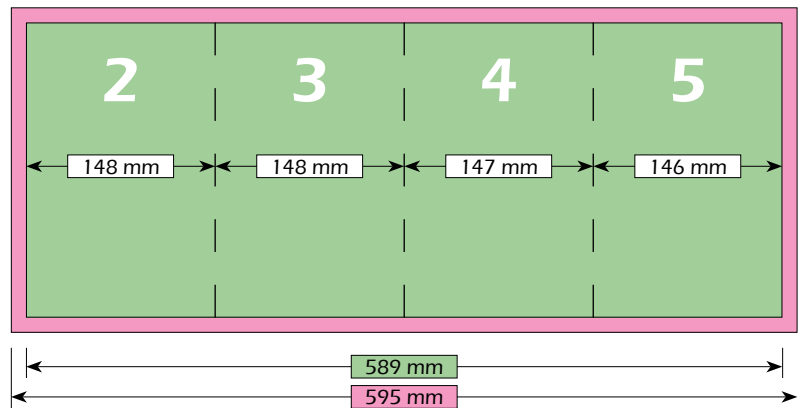

DIN A5 Staand | 8-Zijdes | 3-Voudige Wickelvouw | 148 mm x 210 mm

Formaat

Brutoformaat (met afloop)
595 mm x 216 mm

Nettoformaat (zonder afloop)
589 mm x 210 mm

Eindformaat (na het vouwen)
148 mm x 210 mm