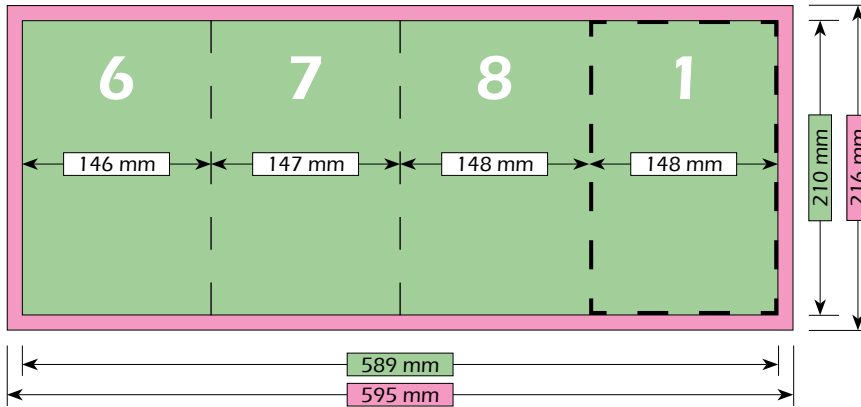

DIN A5 Staand | 8-Zijdes | 3-Voudige Wickelvouw | 148 mm x 210 mm

Formaat

Brutoformaat (met afloop)
595 mm x 216 mm

Nettoformaat (zonder afloop)
589 mm x 210 mm

Eindformaat (na het vouwen)
148 mm x 210 mm