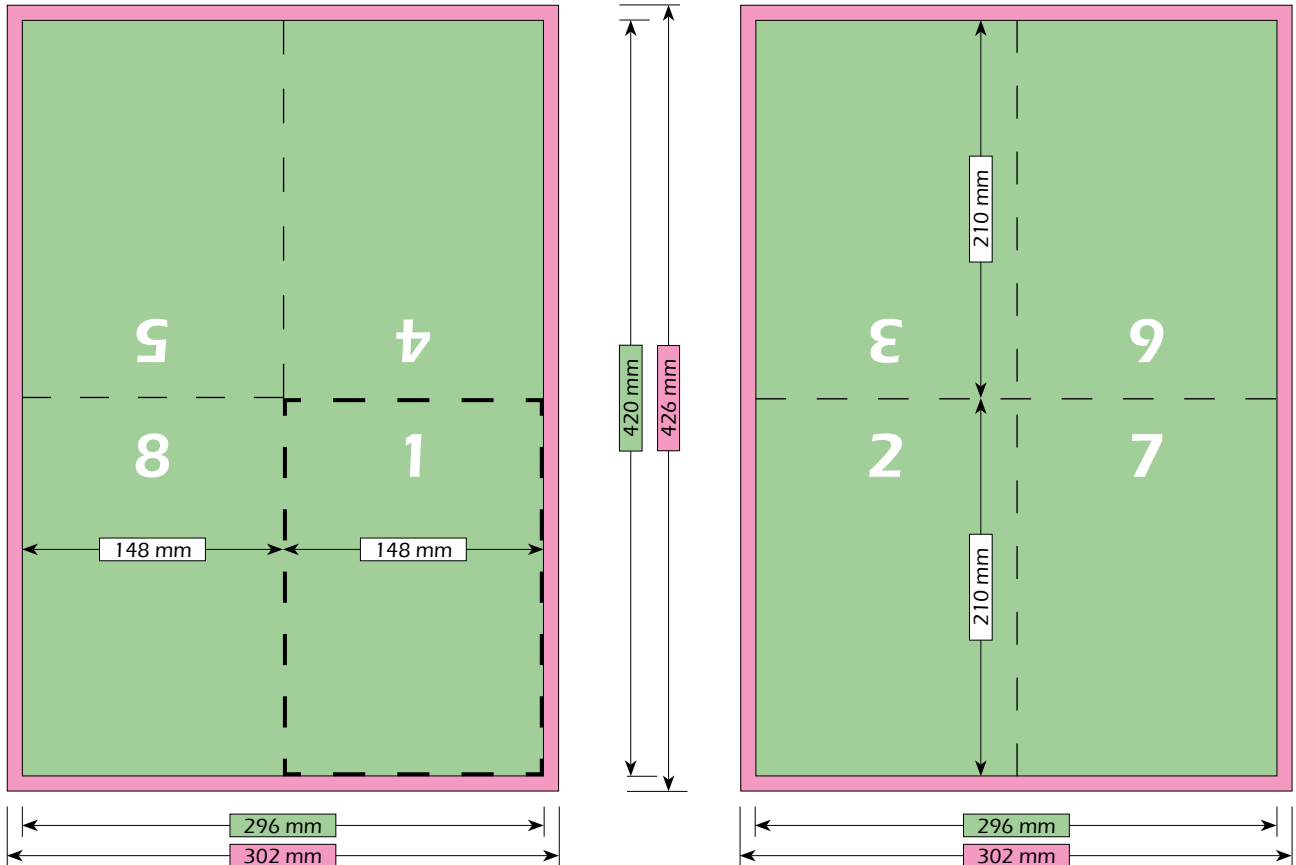

DIN A5 Staand | 8-Zijdes | Kruisvouw | 148 mm x 210 mm

Formaat

Brutoformaat (met afloop)
302 mm x 426 mm

Nettoformaat (zonder afloop)
296 mm x 420 mm

Eindformaat (na het vouwen)
148 mm x 210 mm

Vouwschema