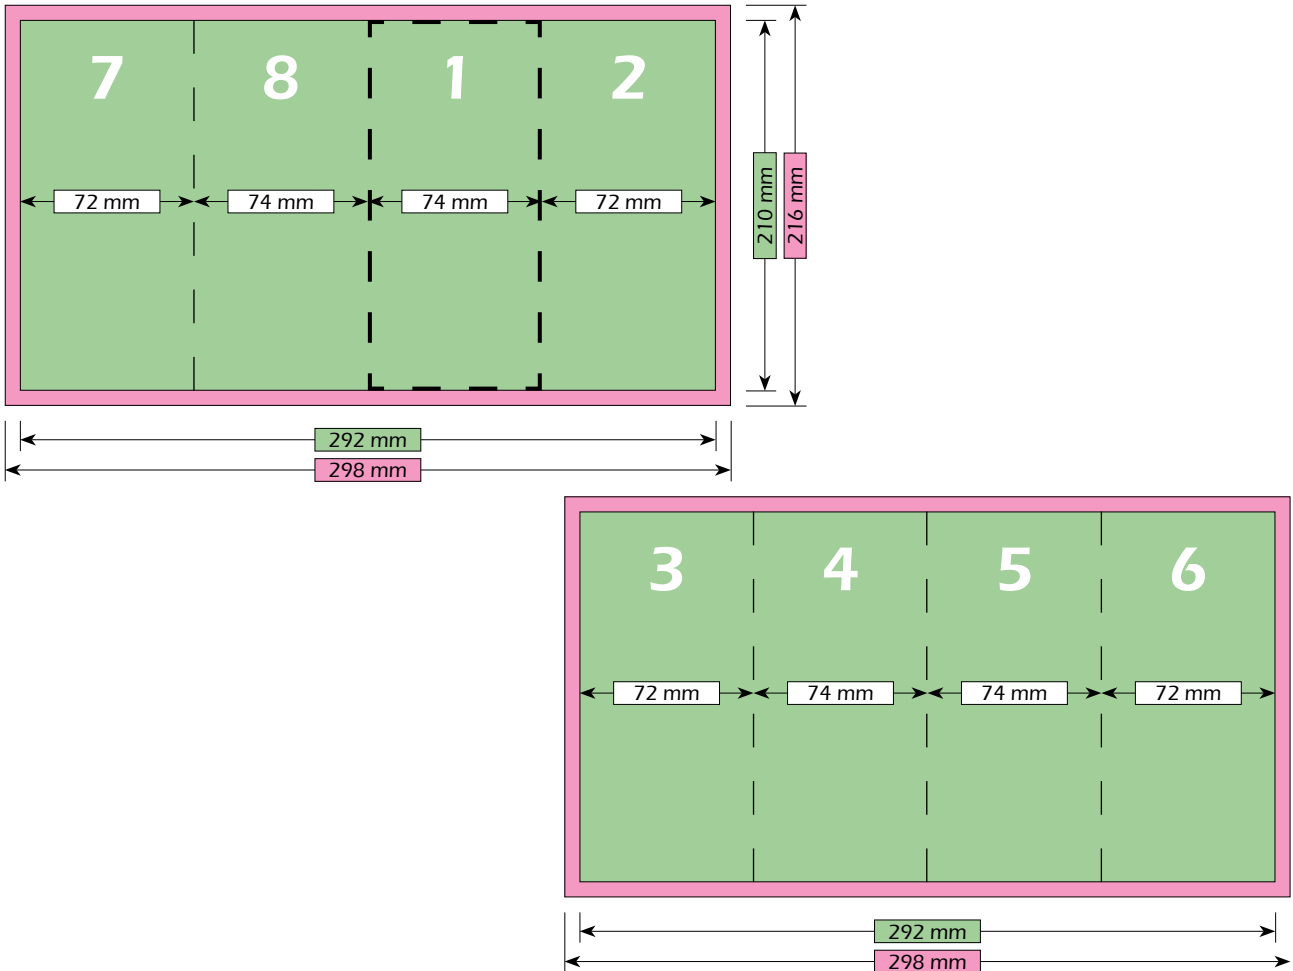

DIN A6 Lang | 8-Zijdes | 3-Voudige Altaarvouw | 74 mm x 210 mm

Formaat

Brutoformaat (met afloop)
298 mm x 216 mm

Nettoformaat (zonder afloop)
292 mm x 210 mm

Eindformaat (na het vouwen)
74 mm x 210 mm

Vouwschema