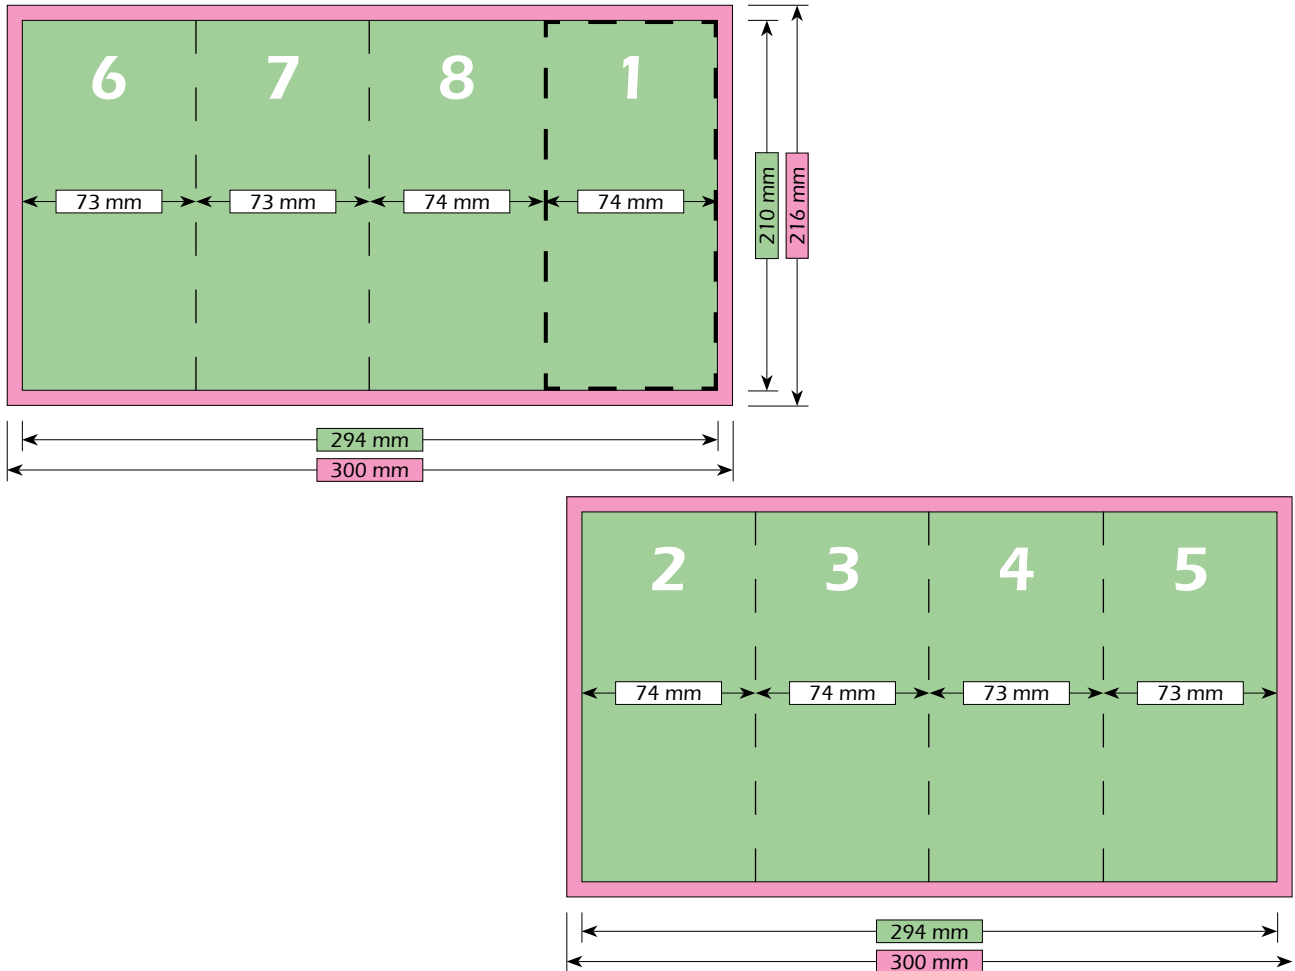

# DIN A6 Lang | 8-Zijdes | 3-Voudige Parallelvouw | 74 mm x 210 mm

## Formaat

Brutoformaat (met afloop)  
300 mm x 216 mm

Nettoformaat (zonder afloop)  
294 mm x 210 mm

Eindformaat (na het vouwen)  
74 mm x 210 mm