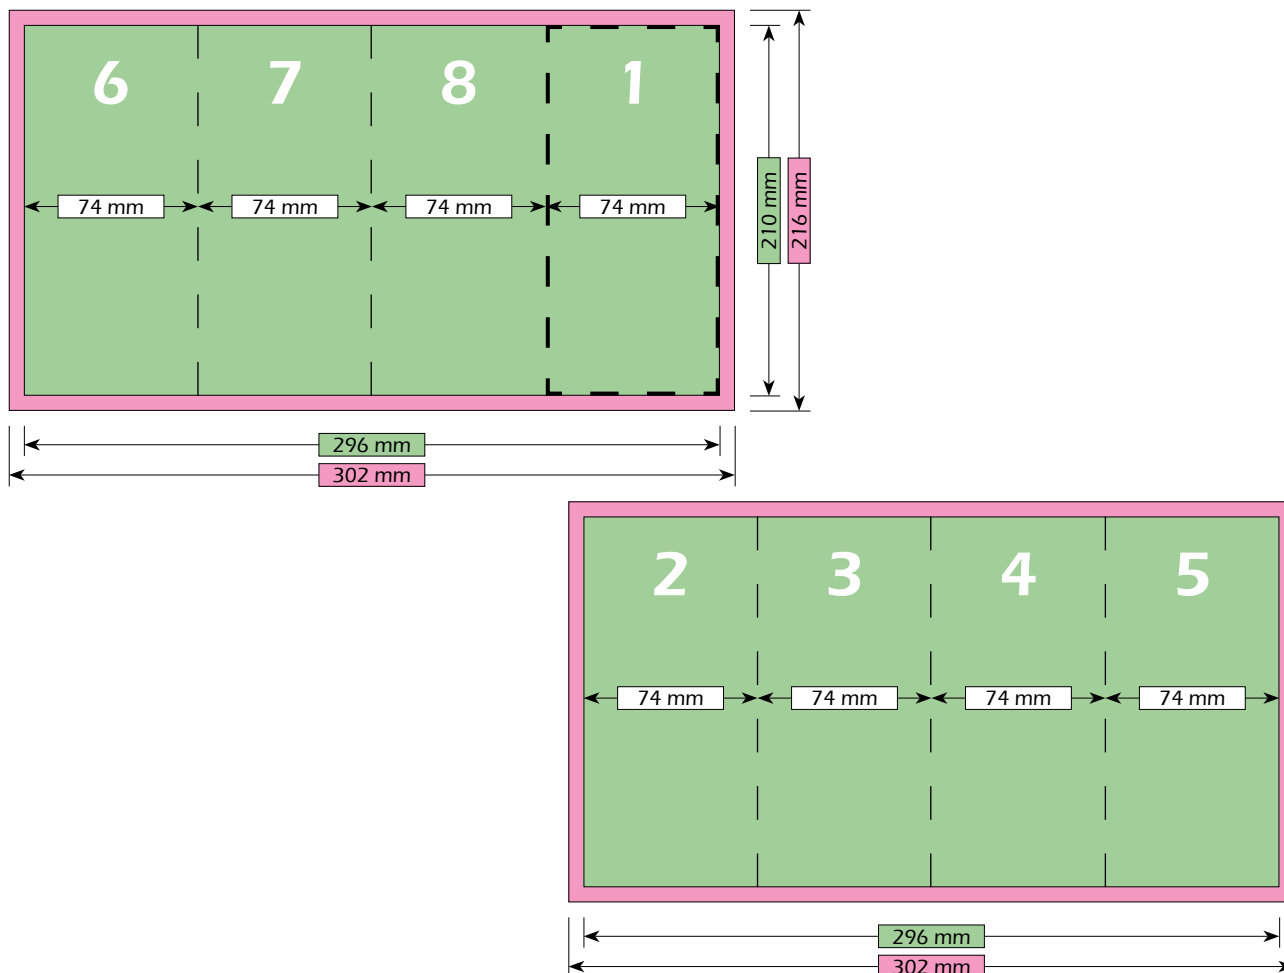

DIN A6 Lang | 8-Zijdes | 3-Voudige Zigzagvouw | 74 mm x 210 mm

Formaat

Brutoformaat (met afloop)
302 mm x 216 mm

Nettoformaat (zonder afloop)
296 mm x 210 mm

Eindformaat (na het vouwen)
74 mm x 210 mm

Vouwschema