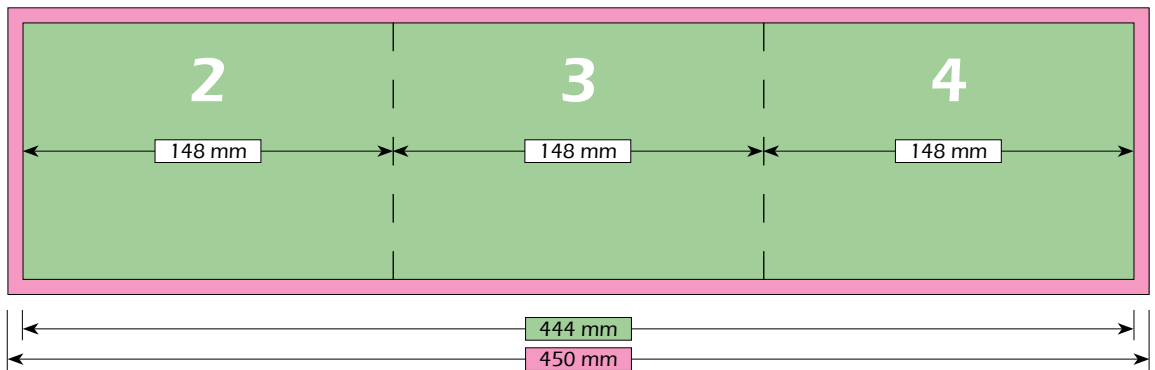

DIN A6 Liggend | 6-Zijdes | 2-Voudige Zigzagvouw | 148 mm x 105 mm

Formaat

Brutoformaat (met afloop)
450 mm x 105 mm

Nettoformaat (zonder afloop)
444 mm x 105 mm

Eindformaat (na het vouwen)
148 mm x 105 mm