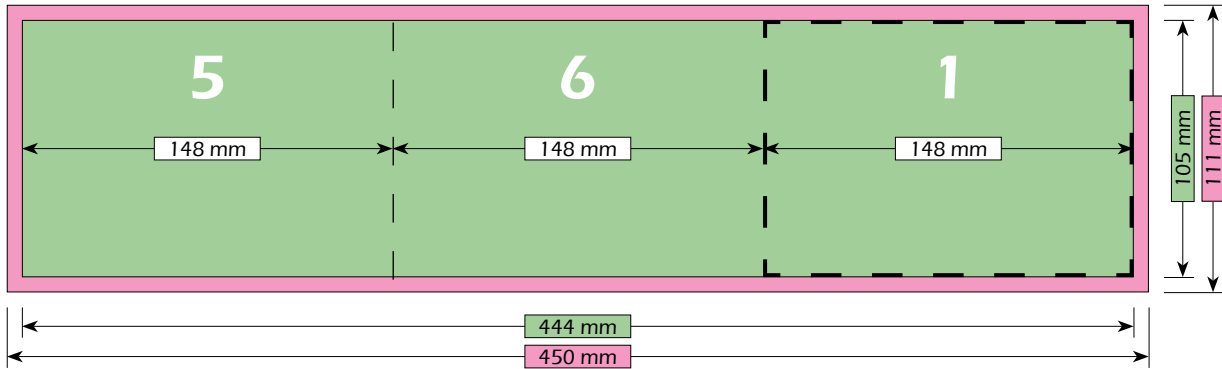

DIN A6 Liggend | 6-Zijdes | 2-Voudige Zigzagvouw | 148 mm x 105 mm

Formaat

Brutoformaat (met afloop)
450 mm x 105 mm

Nettoformaat (zonder afloop)
444 mm x 105 mm

Eindformaat (na het vouwen)
148 mm x 105 mm