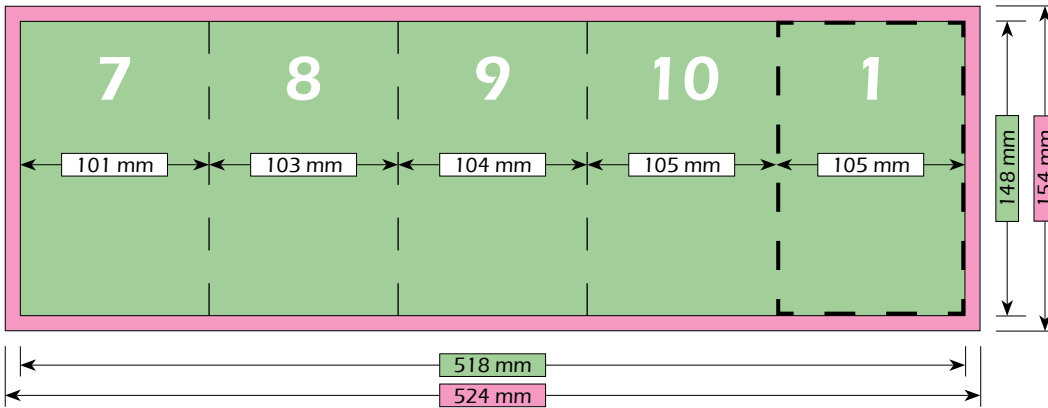

Formaat

Brutoformaat (met afloop)
524 mm x 154 mm

Nettoformaat (zonder afloop)
518 mm x 148 mm

Eindformaat (na het vouwen)
105 mm x 148 mm

Vouwschema