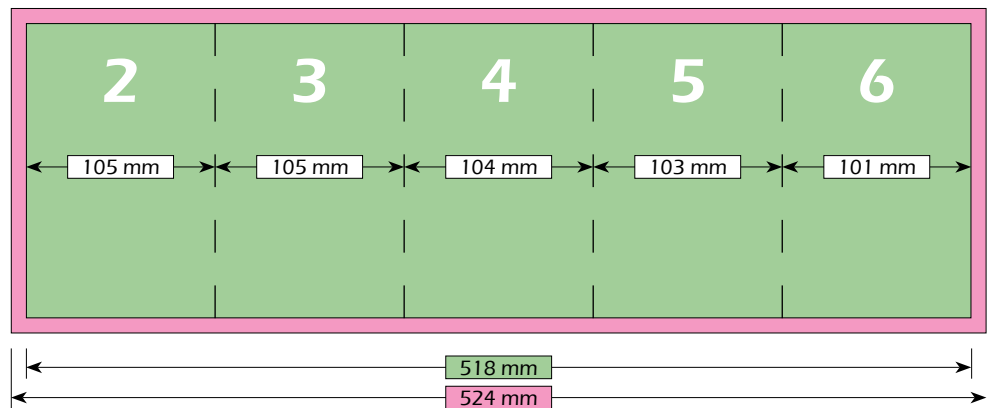

Formaat

Brutoformaat (met afloop)
524 mm x 154 mm

Nettoformaat (zonder afloop)
518 mm x 148 mm

Eindformaat (na het vouwen)
105 mm x 148 mm

Vouwschema