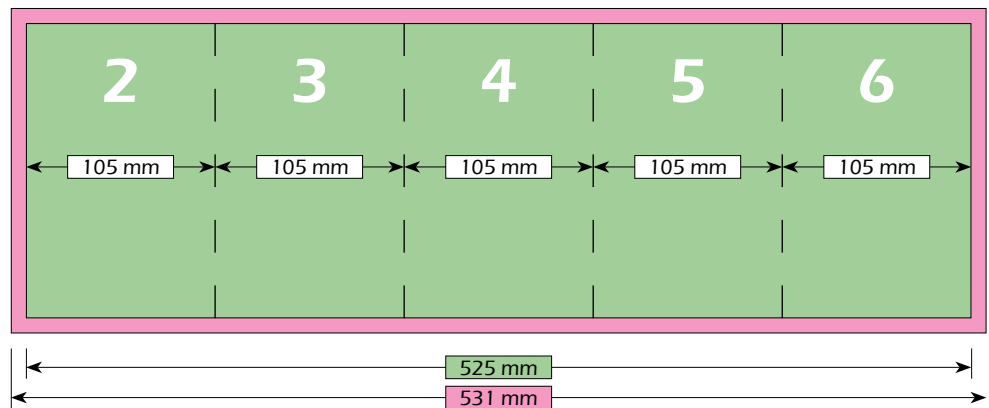

DIN A6 Staand | 10-Zijdes | 4-Voudige Zigzagvouw | 105 mm x 148 mm

Formaat

Brutoformaat (met afloop)
531 mm x 154 mm

Nettoformaat (zonder afloop)
525 mm x 148 mm

Eindformaat (na het vouwen)
105 mm x 148 mm