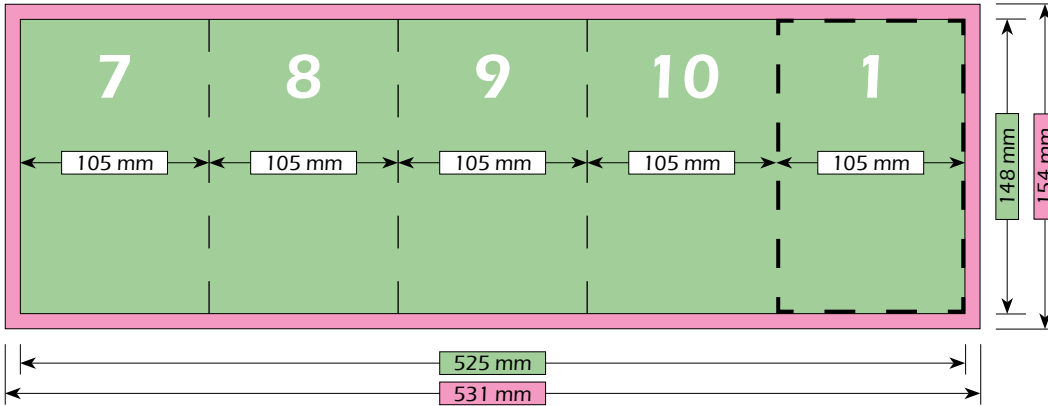

DIN A6 Staand | 10-Zijdes | 4-Voudige Zigzagvouw | 105 mm x 148 mm

Formaat

Brutoformaat (met afloop)
531 mm x 154 mm

Nettoformaat (zonder afloop)
525 mm x 148 mm

Eindformaat (na het vouwen)
105 mm x 148 mm