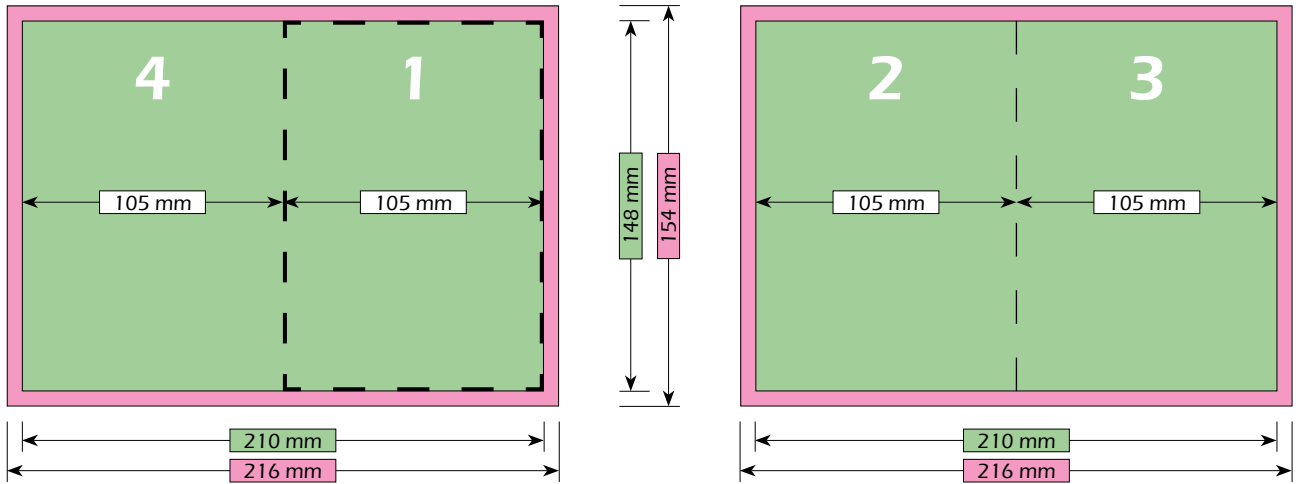

# DIN A6 Staand | 4-Zijdes | 1 Vouw | 105 mm x 148 mm

## Formaat

Brutoformaat (met afloop)  
216 mm x 154 mm

Nettoformaat (zonder afloop)  
210 mm x 148 mm

Eindformaat (na het vouwen)  
105 mm x 148 mm