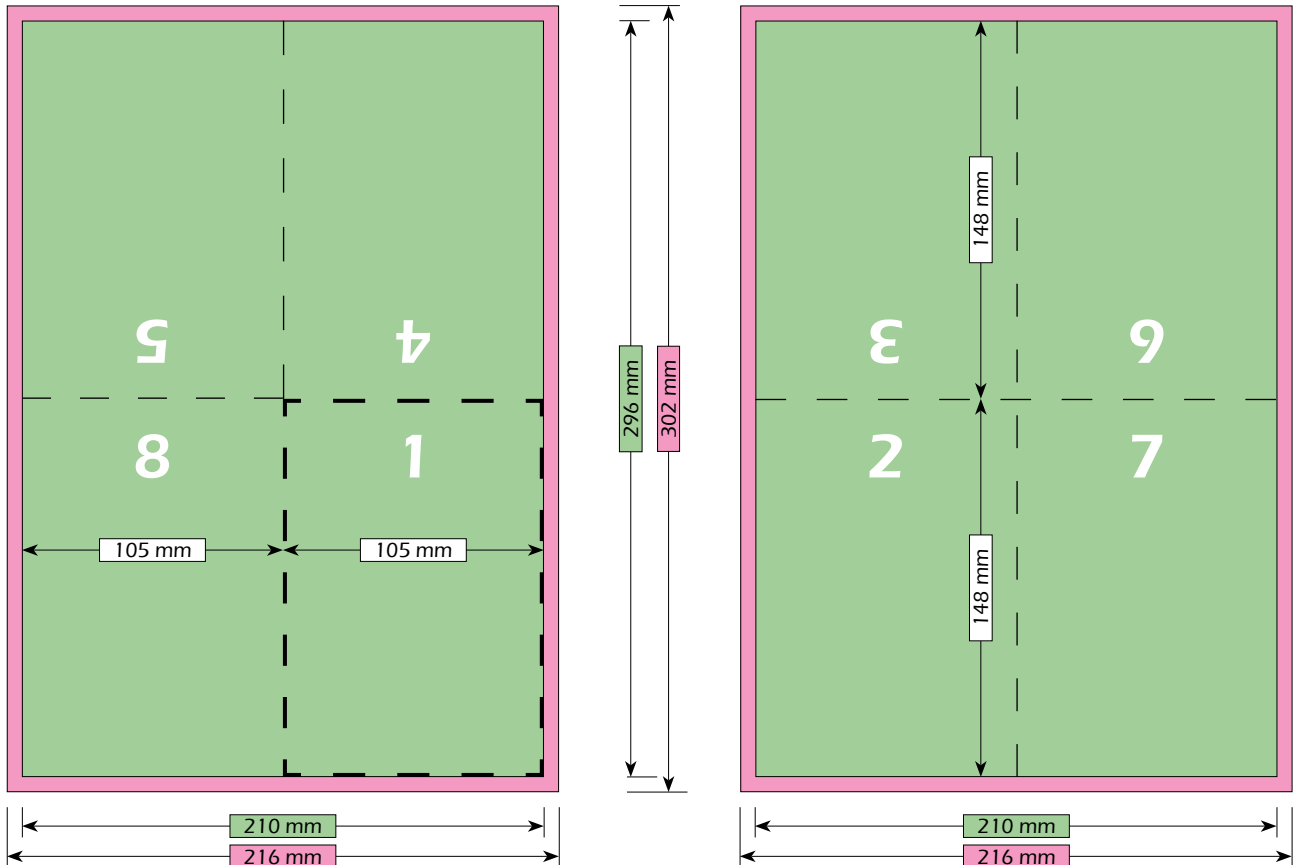

# DIN A6 Staand | 8-Zijdes | Kruisvouw | 105 mm x 148 mm

## Formaat

Brutoformaat (met afloop)  
216 mm x 302 mm

Nettoformaat (zonder afloop)  
210 mm x 296 mm

Eindformaat (na het vouwen)  
105 mm x 148 mm

## Vouwschema