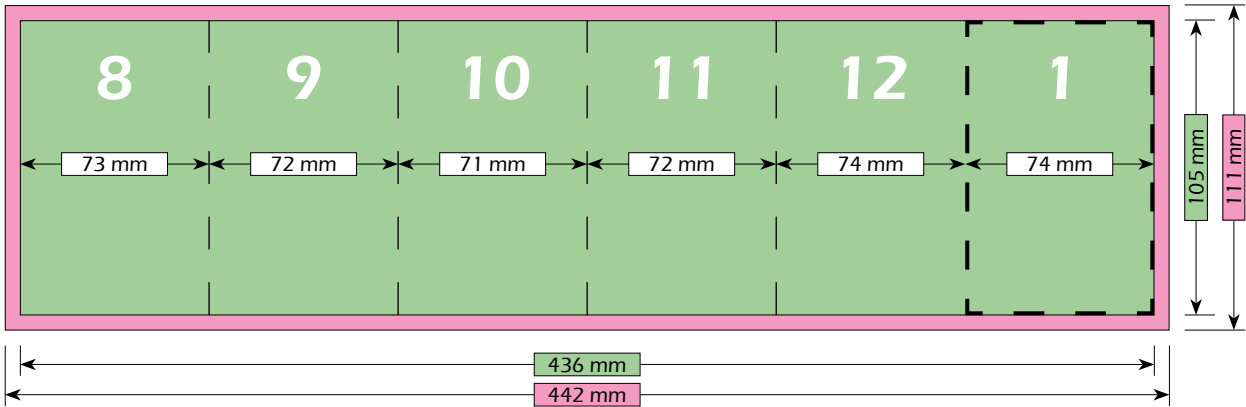

DIN A7 Staand | 12-Zijdes | 5-Voudige Sonder-Wikkelvouw | 74 mm x 105 mm

Formaat

Brutoformaat (met afloop)
442 mm x 111 mm

Nettoformaat (zonder afloop)
436 mm x 105 mm

Eindformaat (na het vouwen)
74 mm x 105 mm