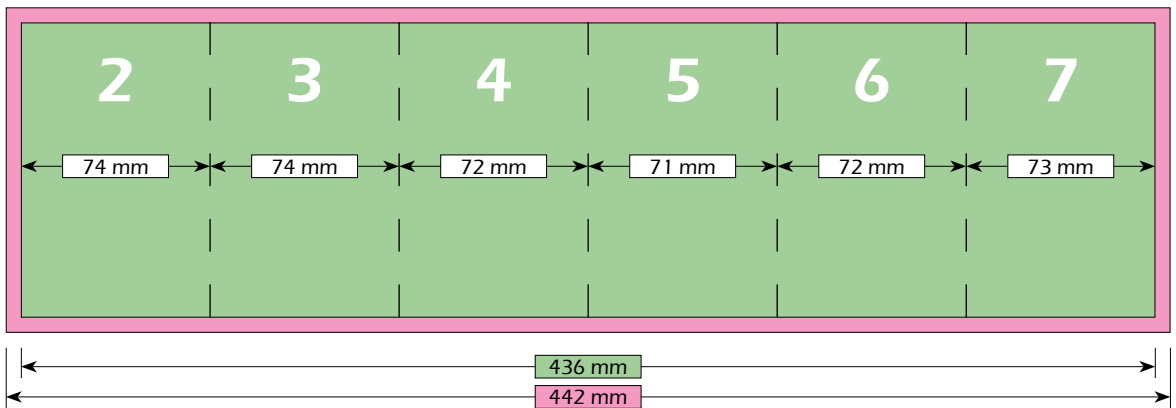

DIN A7 Staand | 12-Zijdes | 5-Voudige Sonder-Wikkelvouw | 74 mm x 105 mm

Formaat

Brutoformaat (met afloop)
442 mm x 111 mm

Nettoformaat (zonder afloop)
436 mm x 105 mm

Eindformaat (na het vouwen)
74 mm x 105 mm