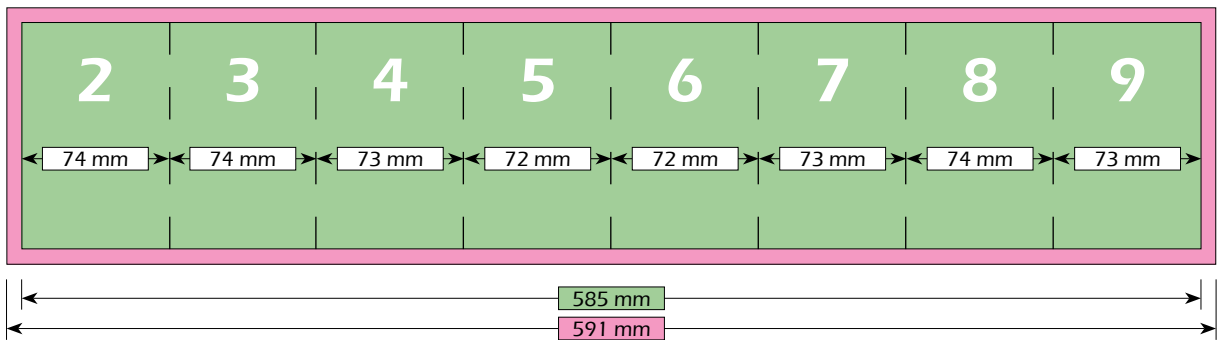

DIN A7 Staand | 16-Zijdes | 7-Voudige Parallelvouw | 74 mm x 105 mm

Formaat

Brutoformaat (met afloop)
591 mm x 111 mm

Nettoformaat (zonder afloop)
585 mm x 105 mm

Eindformaat (na het vouwen)
74 mm x 105 mm