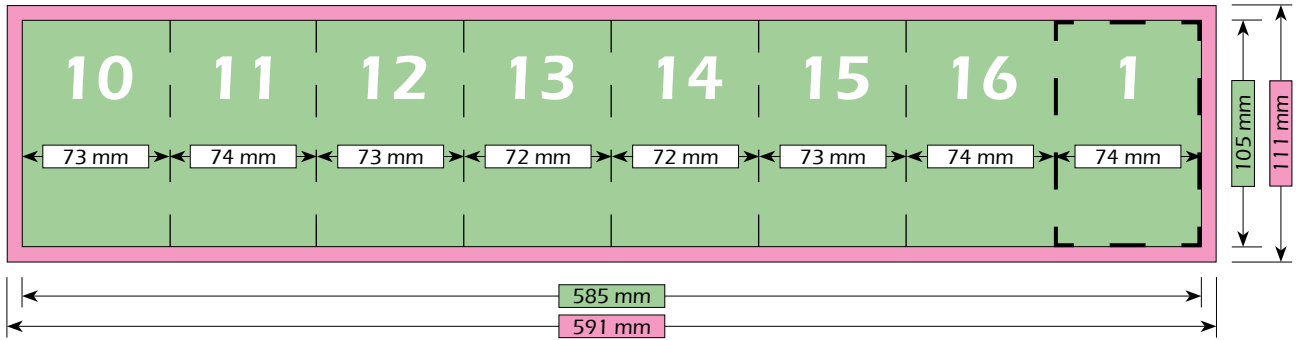

DIN A7 Staand | 16-Zijdes | 7-Voudige Parallelvouw | 74 mm x 105 mm

Formaat

Brutoformaat (met afloop)
591 mm x 111 mm

Nettoformaat (zonder afloop)
585 mm x 105 mm

Eindformaat (na het vouwen)
74 mm x 105 mm