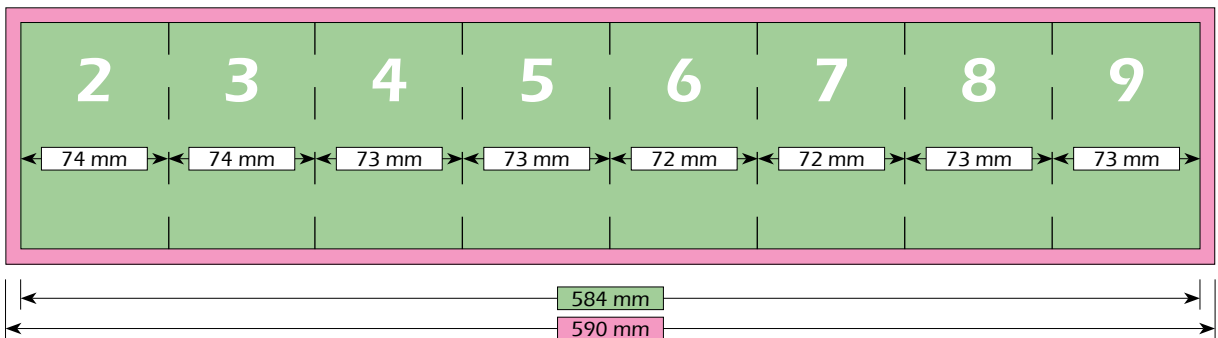

DIN A7 Staand | 16-Zijdes | 7-Voudige Sonder-Wikkelvouw | 74 mm x 105 mm

Formaat

Brutoformaat (met afloop)
590 mm x 111 mm

Nettoformaat (zonder afloop)
584 mm x 105 mm

Eindformaat (na het vouwen)
74 mm x 105 mm