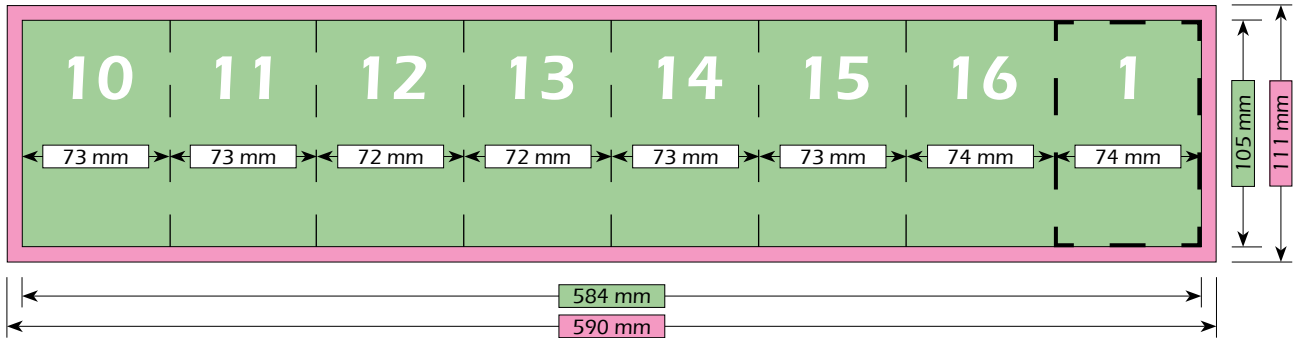

DIN A7 Staand | 16-Zijdes | 7-Voudige Sonder-Wikkelvouw | 74 mm x 105 mm

Formaat

Brutoformaat (met afloop)
590 mm x 111 mm

Nettoformaat (zonder afloop)
584 mm x 105 mm

Eindformaat (na het vouwen)
74 mm x 105 mm