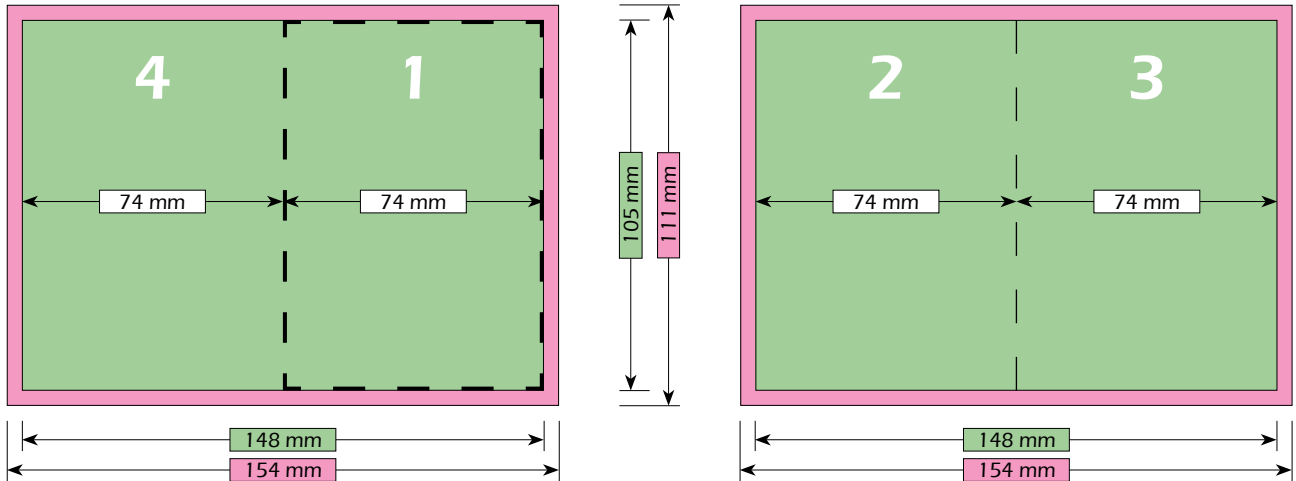

DIN A7 Staand | 4-Zijdes | 1 Vouw | 74 mm x 105 mm

Formaat

Brutoformaat (met afloop)
154 mm x 111 mm

Nettoformaat (zonder afloop)
148 mm x 105 mm

Eindformaat (na het vouwen)
74 mm x 105 mm

Vouwschema