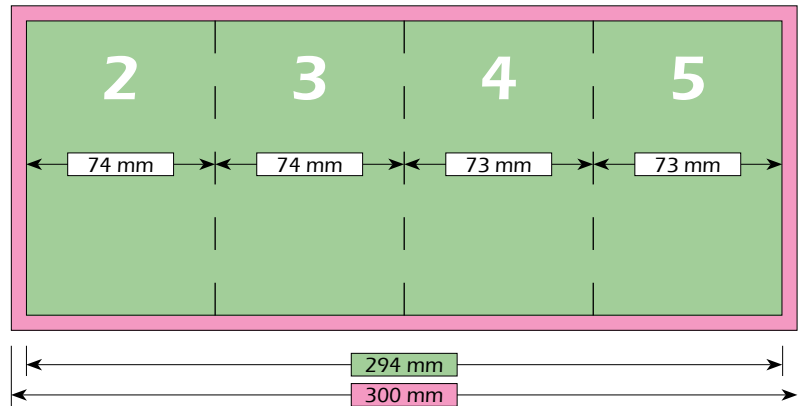

DIN A7 Staand | 8-Zijdes | 3-Voudige Parallelvouw | 74 mm x 105 mm

Formaat

Brutoformaat (met afloop)
302 mm x 154 mm

Nettoformaat (zonder afloop)
296 mm x 105 mm

Eindformaat (na het vouwen)
74 mm x 105 mm