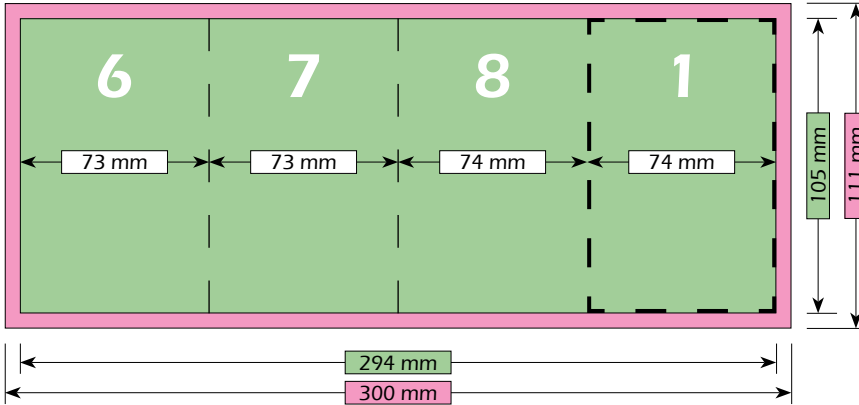

DIN A7 Staand | 8-Zijdes | 3-Voudige Parallelvouw | 74 mm x 105 mm

Formaat

Brutoformaat (met afloop)
302 mm x 154 mm

Nettoformaat (zonder afloop)
296 mm x 105 mm

Eindformaat (na het vouwen)
74 mm x 105 mm