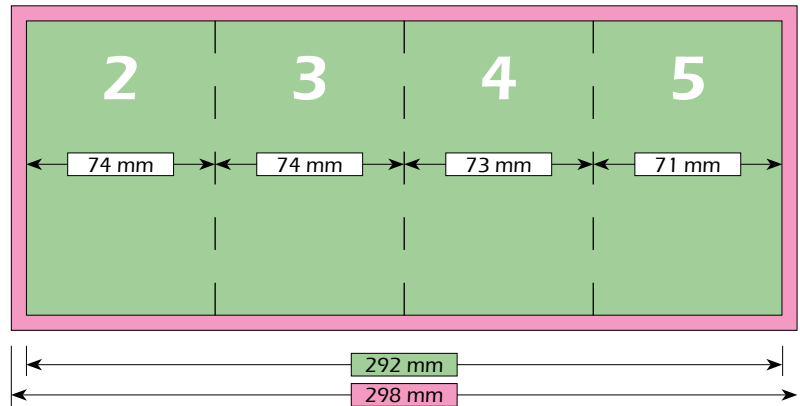

DIN A7 Staand | 8-Zijdes | 3-Voudige Wickelvouw | 74 mm x 105 mm

Formaat

Brutoformaat (met afloop)
298 mm x 111 mm

Nettoformaat (zonder afloop)
292 mm x 105 mm

Eindformaat (na het vouwen)
74 mm x 105 mm

Vouwschema