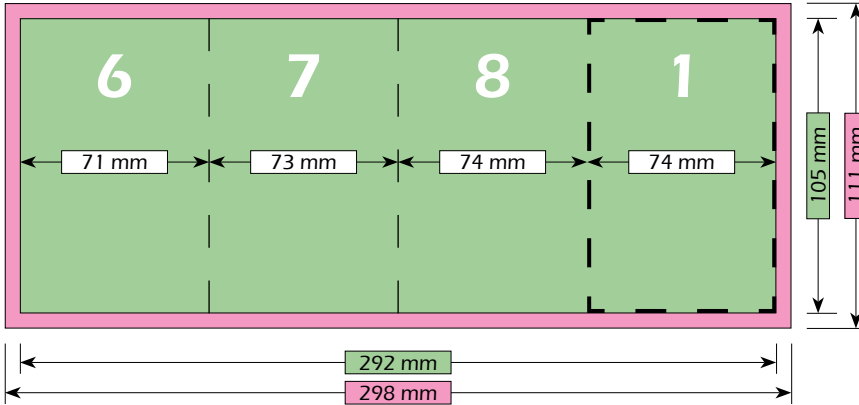

DIN A7 Staand | 8-Zijdes | 3-Voudige Wickelvouw | 74 mm x 105 mm

Formaat

Brutoformaat (met afloop)
298 mm x 111 mm

Nettoformaat (zonder afloop)
292 mm x 105 mm

Eindformaat (na het vouwen)
74 mm x 105 mm

Vouwschema