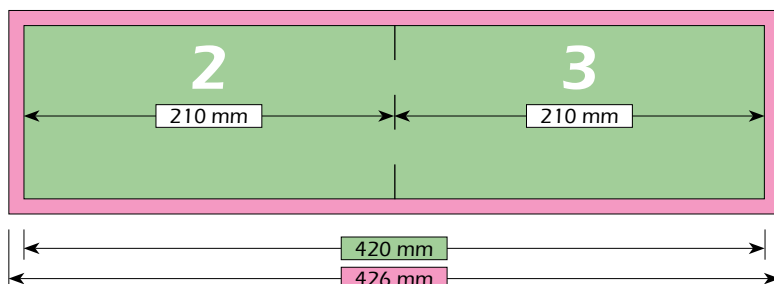

# DIN Lang Liggend | 4-Zijdes | 1 Vouw | 210 mm x 98 mm

## Formaat

Brutoformaat (met afloop)  
426 mm x 104 mm

Nettoformaat (zonder afloop)  
420 mm x 98 mm

Eindformaat (na het vouwen)  
210 mm x 98 mm