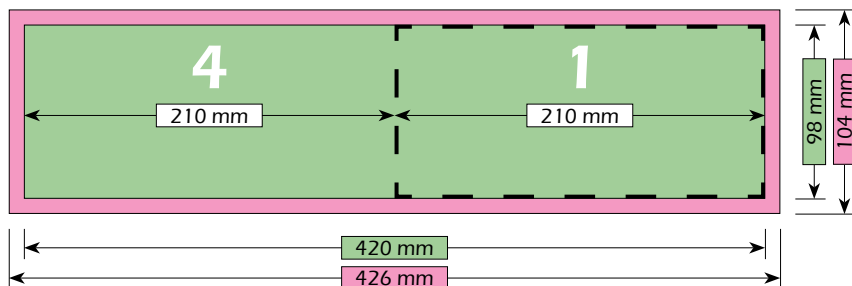

# DIN Lang Liggend | 4-Zijdes | 1 Vouw | 210 mm x 98 mm

## Formaat

Brutoformaat (met afloop)  
426 mm x 104 mm

Nettoformaat (zonder afloop)  
420 mm x 98 mm

Eindformaat (na het vouwen)  
210 mm x 98 mm