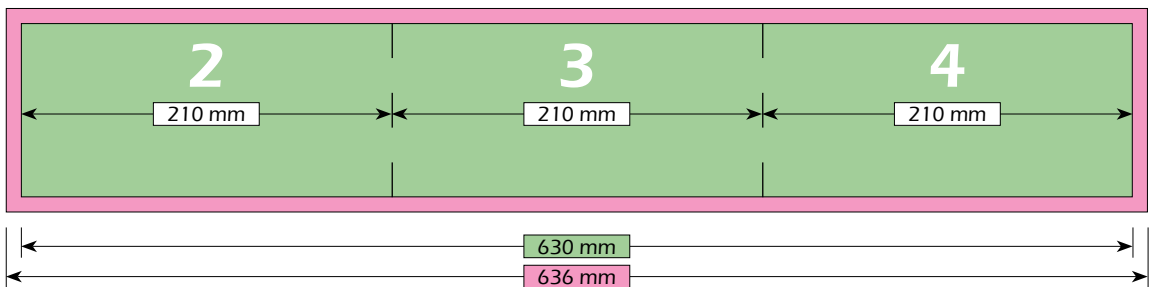

DIN Lang Liggend | 6-Zijdes | 2-Voudige Zigzagvouw | 210 mm x 98 mm

Formaat

Brutoformaat (met afloop)
636 mm x 104 mm

Nettoformaat (zonder afloop)
630 mm x 98 mm

Eindformaat (na het vouwen)
210 mm x 98 mm