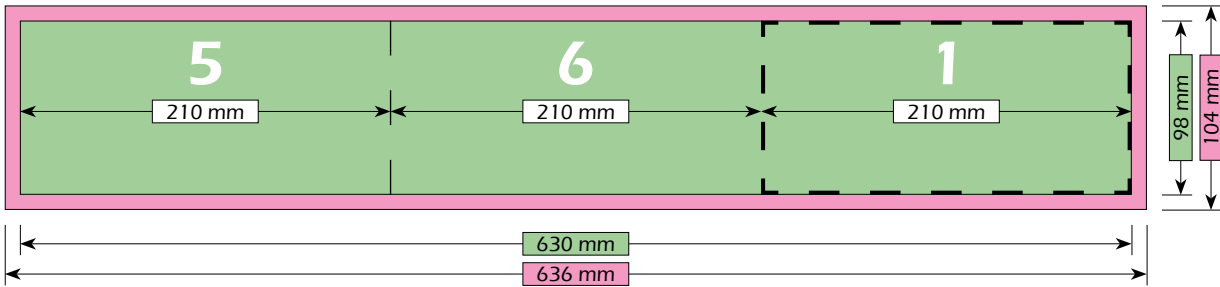

DIN Lang Liggend | 6-Zijdes | 2-Voudige Zigzagvouw | 210 mm x 98 mm

Formaat

Brutoformaat (met afloop)
636 mm x 104 mm

Nettoformaat (zonder afloop)
630 mm x 98 mm

Eindformaat (na het vouwen)
210 mm x 98 mm