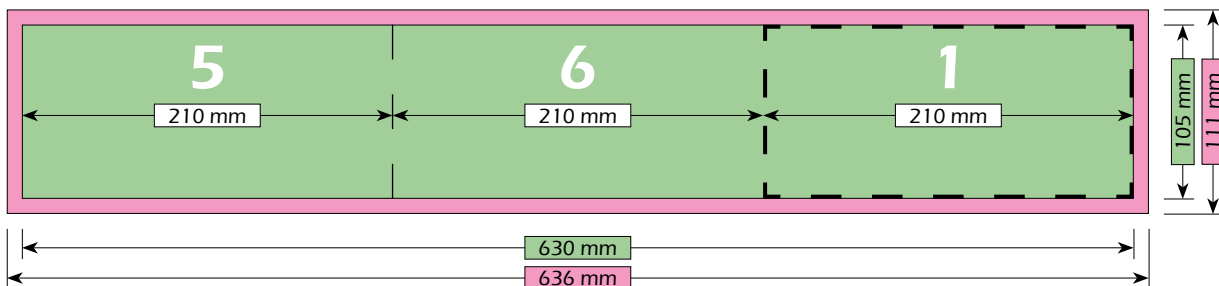

# DIN Lang Liggend Extra | 6-Zijdes | 2-Voudige Zigzagvouw | 210 mm x 105 mm

## Formaat

Brutoformaat (met afloop)  
636 mm x 111 mm

Nettoformaat (zonder afloop)  
630 mm x 105 mm

Eindformaat (na het vouwen)  
210 mm x 105 mm