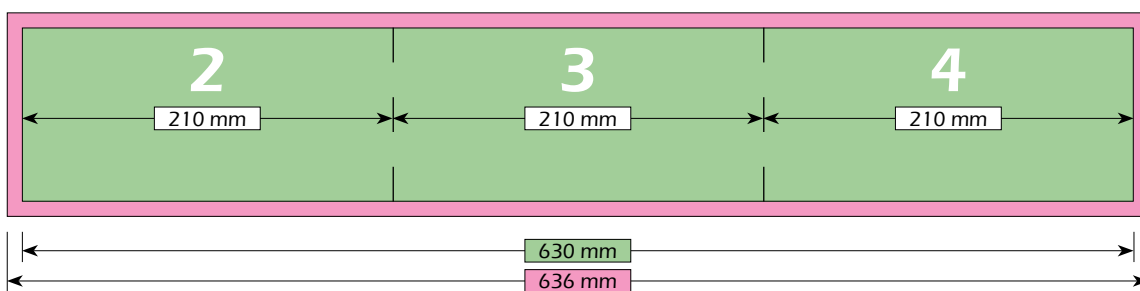

# DIN Lang Liggend Extra | 6-Zijdes | 2-Voudige Zigzagvouw | 210 mm x 105 mm

## Formaat

Brutoformaat (met afloop)  
636 mm x 111 mm

Nettoformaat (zonder afloop)  
630 mm x 105 mm

Eindformaat (na het vouwen)  
210 mm x 105 mm