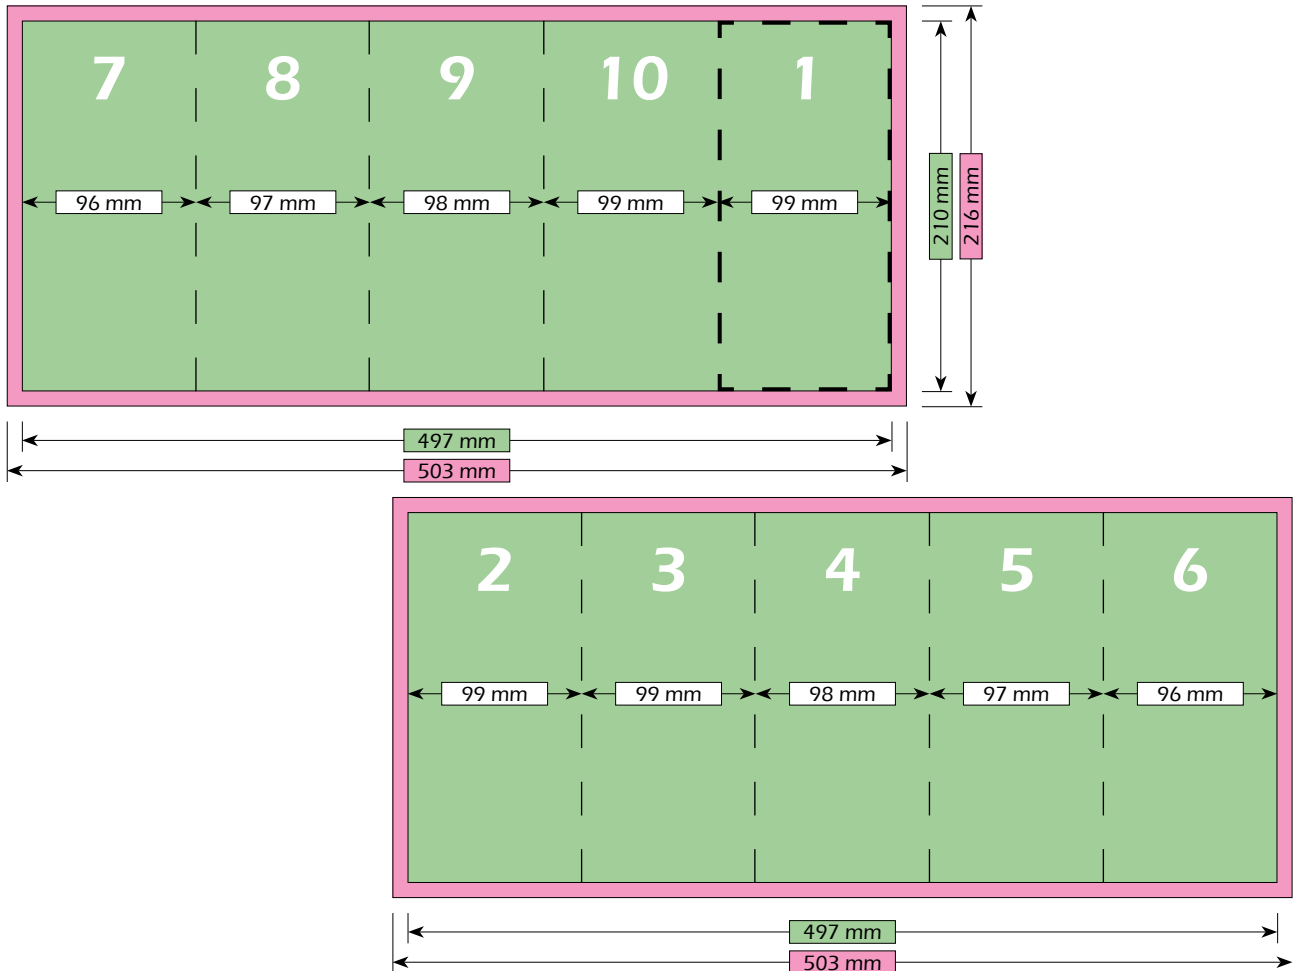

Formaat

Brutoformaat (met afloop)
503 mm x 216 mm

Nettoformaat (zonder afloop)
497 mm x 210 mm

Eindformaat (na het vouwen)
98 mm x 210 mm

Vouwschema