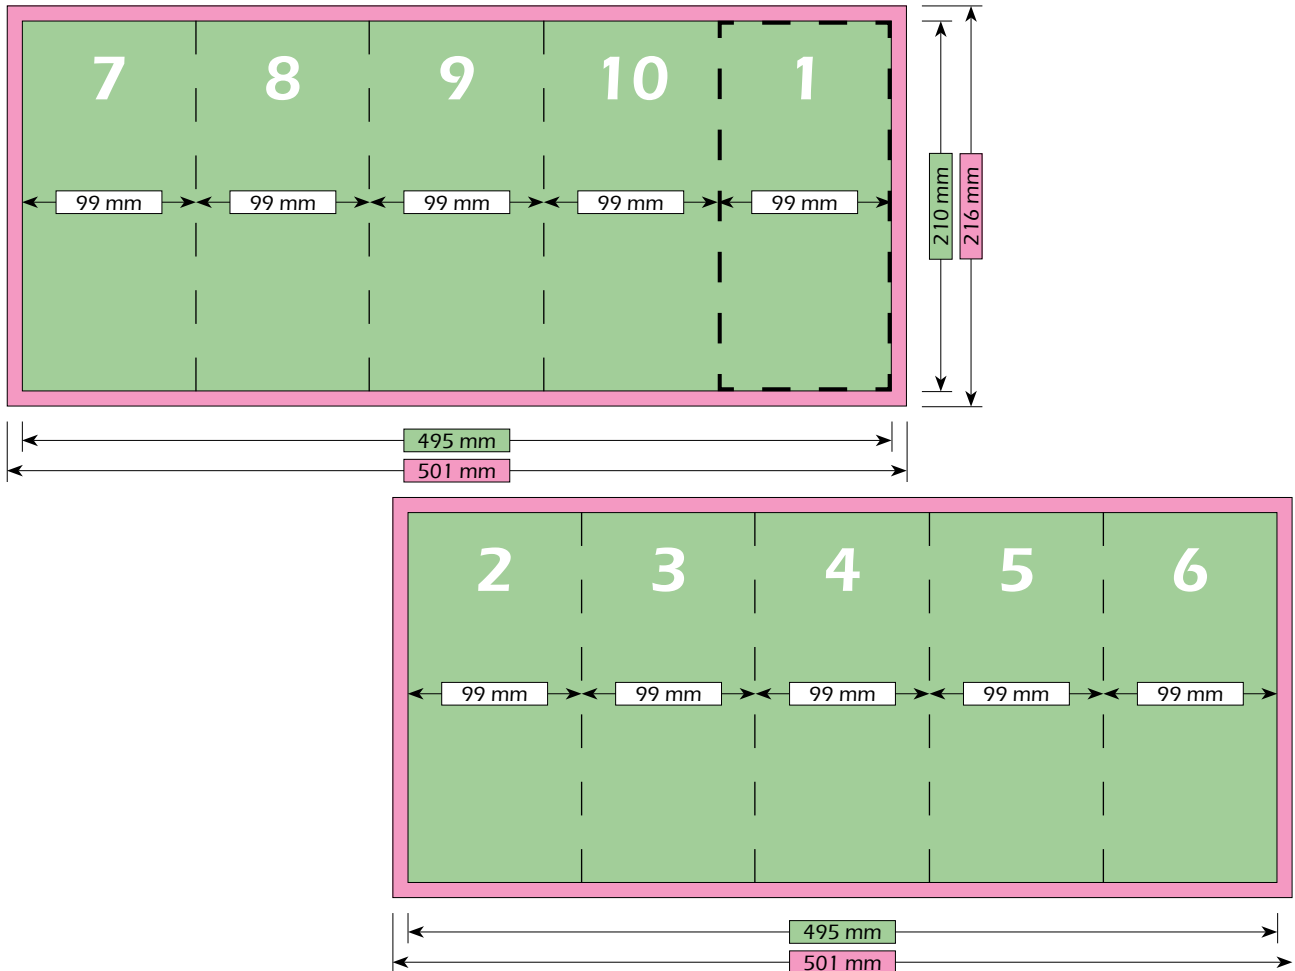

DIN Lang Staand | 10-Zijdes | 4-Voudige Zigzagvouw | 99 mm x 210 mm

Formaat

Brutoformaat (met afloop)
501 mm x 216 mm

Nettoformaat (zonder afloop)
495 mm x 210 mm

Eindformaat (na het vouwen)
99 mm x 210 mm

Vouwschema