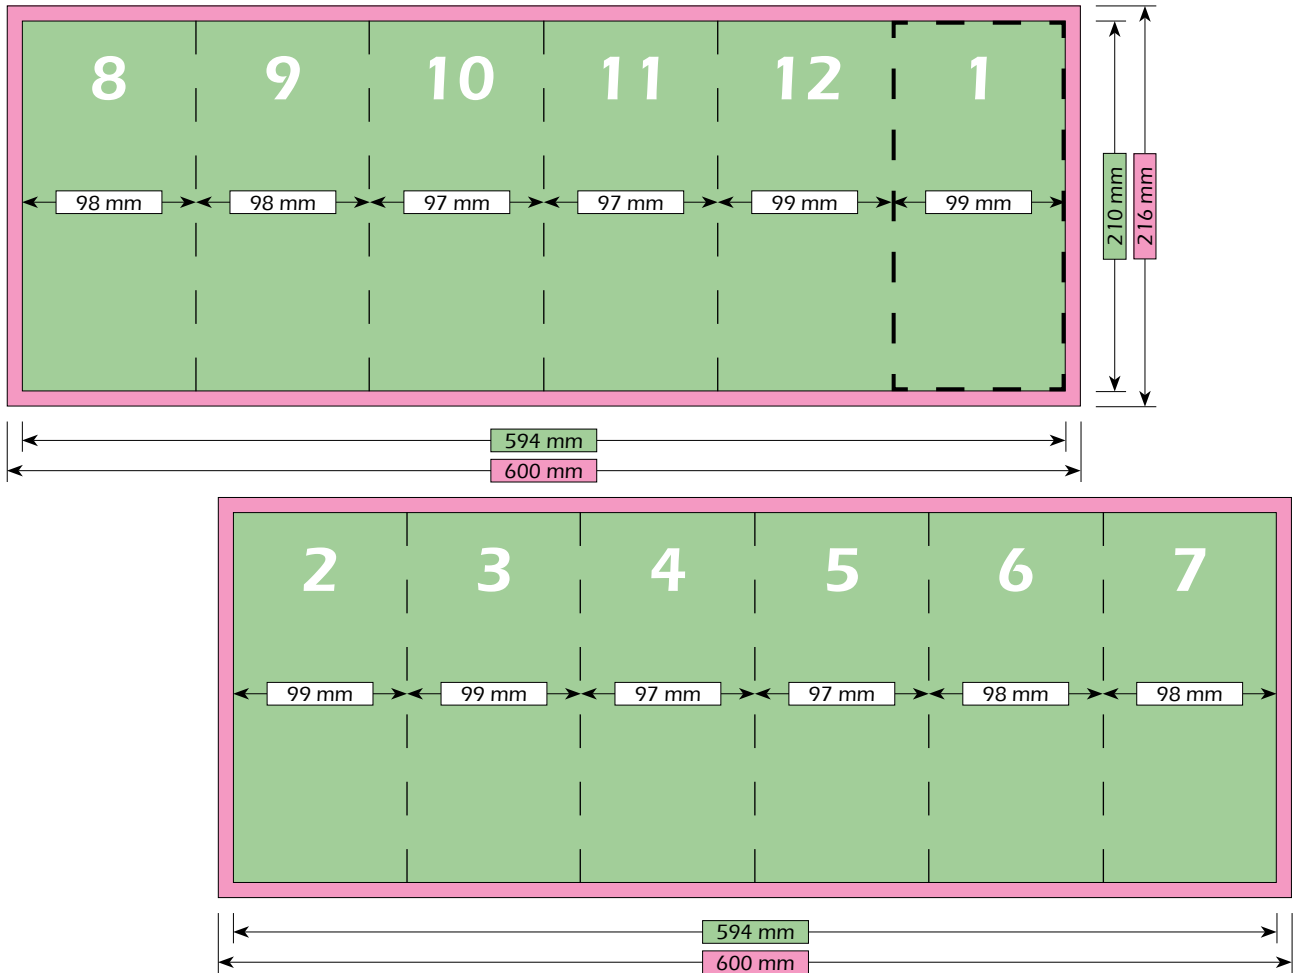

Formaat

Brutoformaat (met afloop)  
600 mm x 216 mm

Nettoformaat (zonder afloop)  
594 mm x 210 mm

Eindformaat (na het vouwen)  
98 mm x 210 mm

Vouwschema