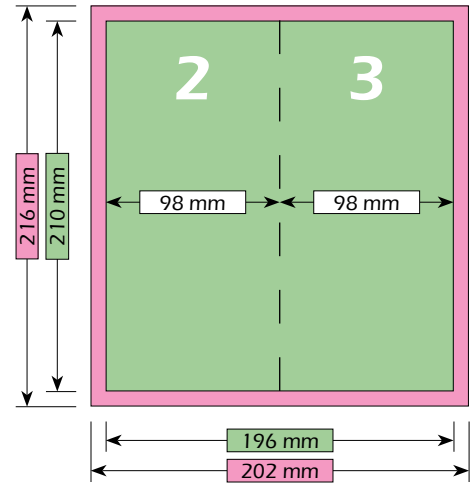

Formaat

Brutoformaat (met afloop)  
202 mm x 216 mm

Nettoformaat (zonder afloop)  
196 mm x 210 mm

Eindformaat (na het vouwen)  
98 mm x 210 mm

Vouwschema