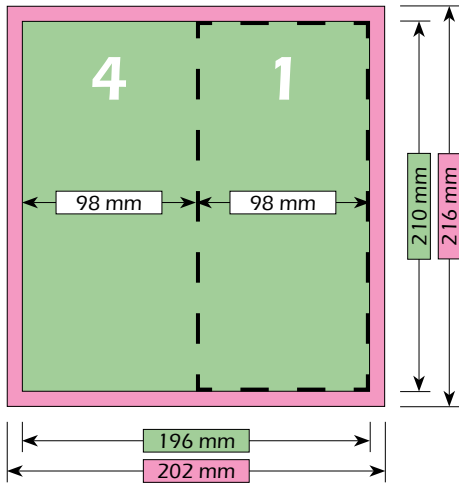

Formaat

Brutoformaat (met afloop)  
202 mm x 216 mm

Nettoformaat (zonder afloop)  
196 mm x 210 mm

Eindformaat (na het vouwen)  
98 mm x 210 mm

Vouwschema