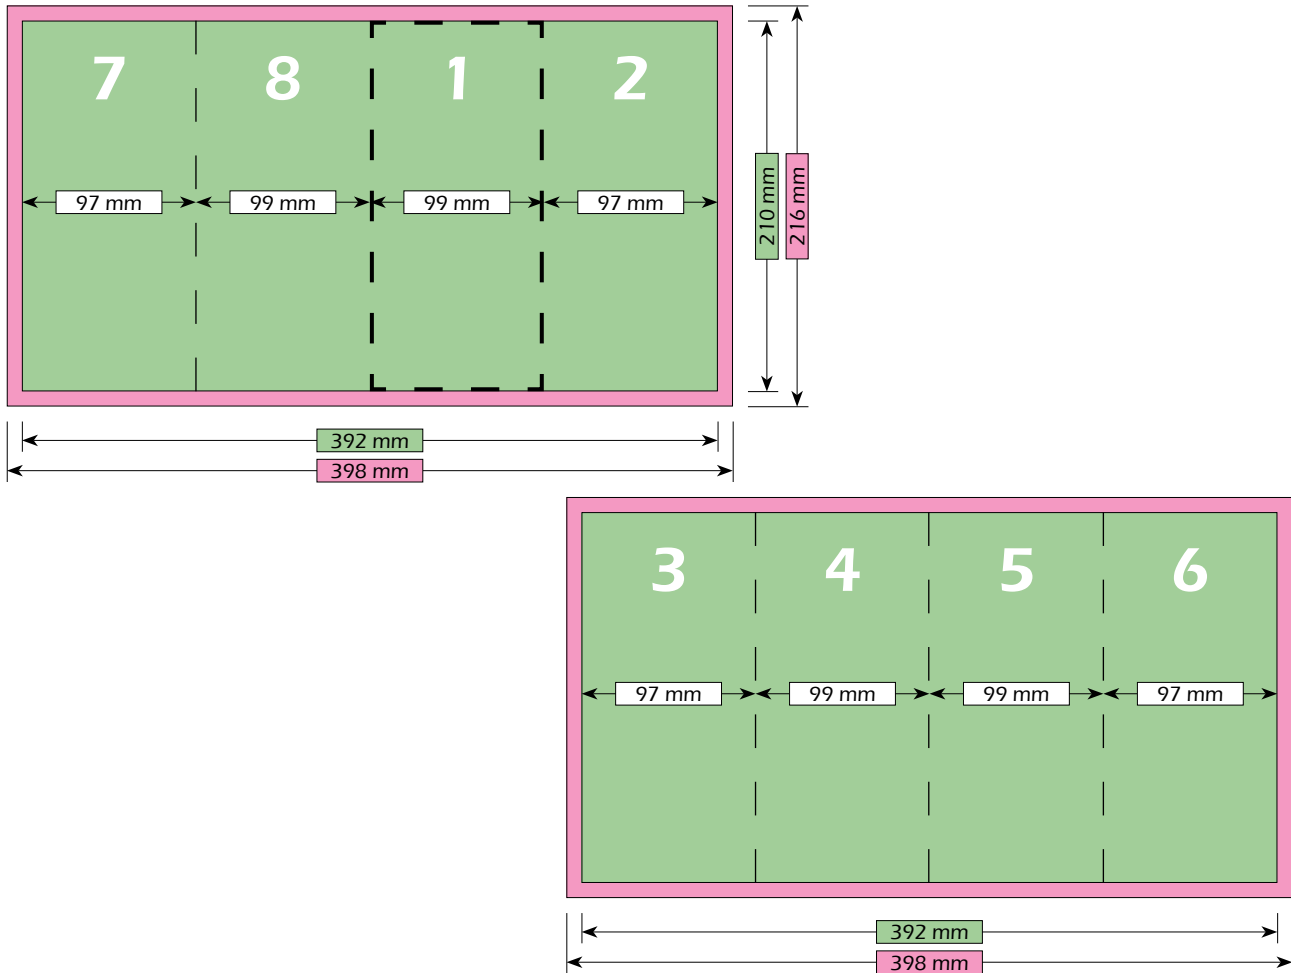

DIN Lang Staand | 8-Zijdes | 3-Voudige Altaarvouw | 99 mm x 210 mm

Formaat

Brutoformaat (met afloop)
398 mm x 216 mm

Nettoformaat (zonder afloop)
392 mm x 210 mm

Eindformaat (na het vouwen)
99 mm x 210 mm

Vouwschema