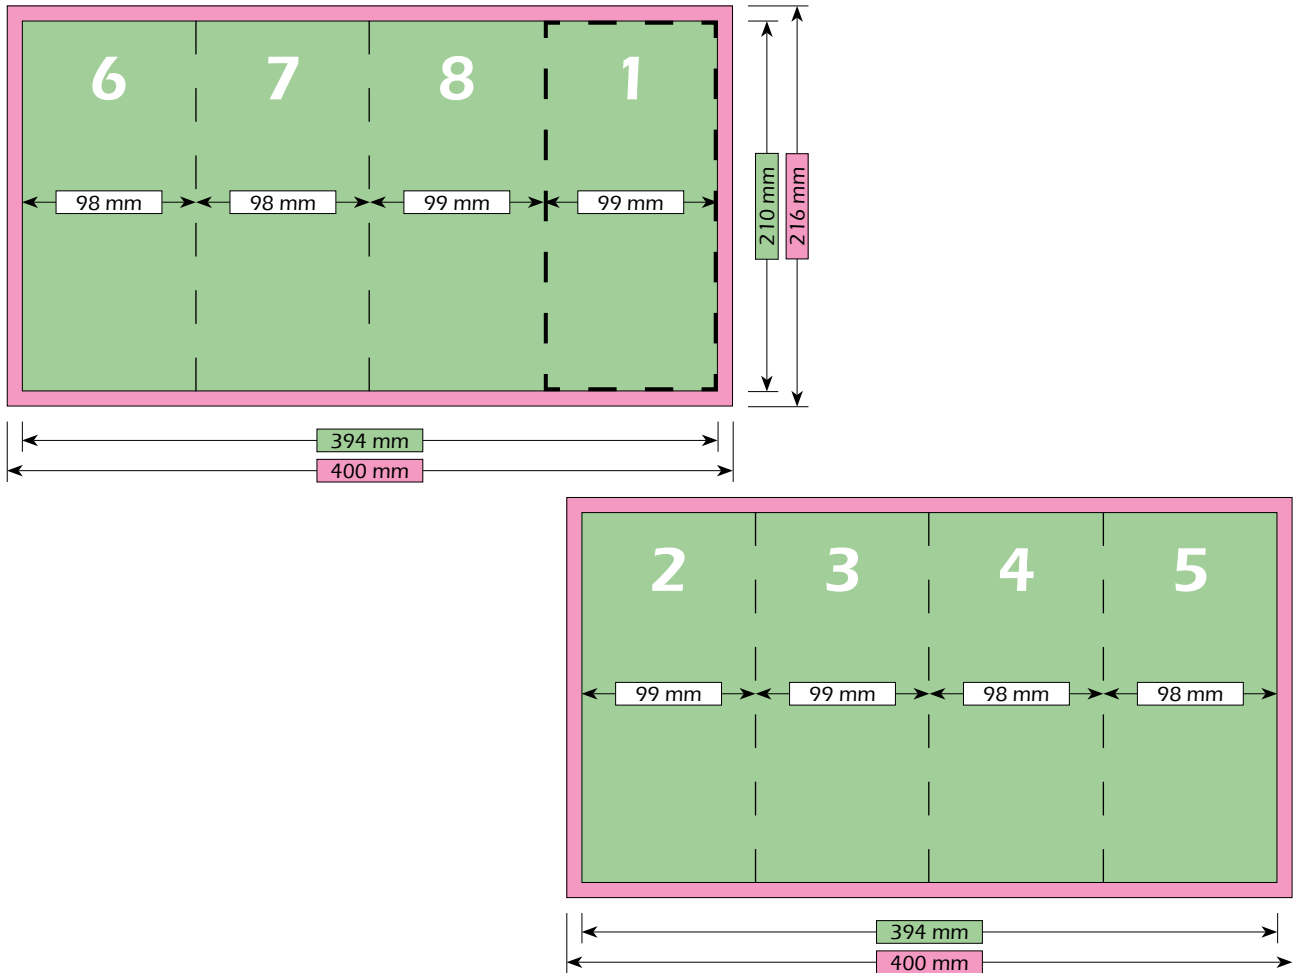

# DIN Lang Staand | 8-Zijdes | 3-Voudige Parallelvouw | 99 mm x 210 mm

## Formaat

Brutoformaat (met afloop)  
400 mm x 216 mm

Nettoformaat (zonder afloop)  
394 mm x 210 mm

Eindformaat (na het vouwen)  
99 mm x 210 mm