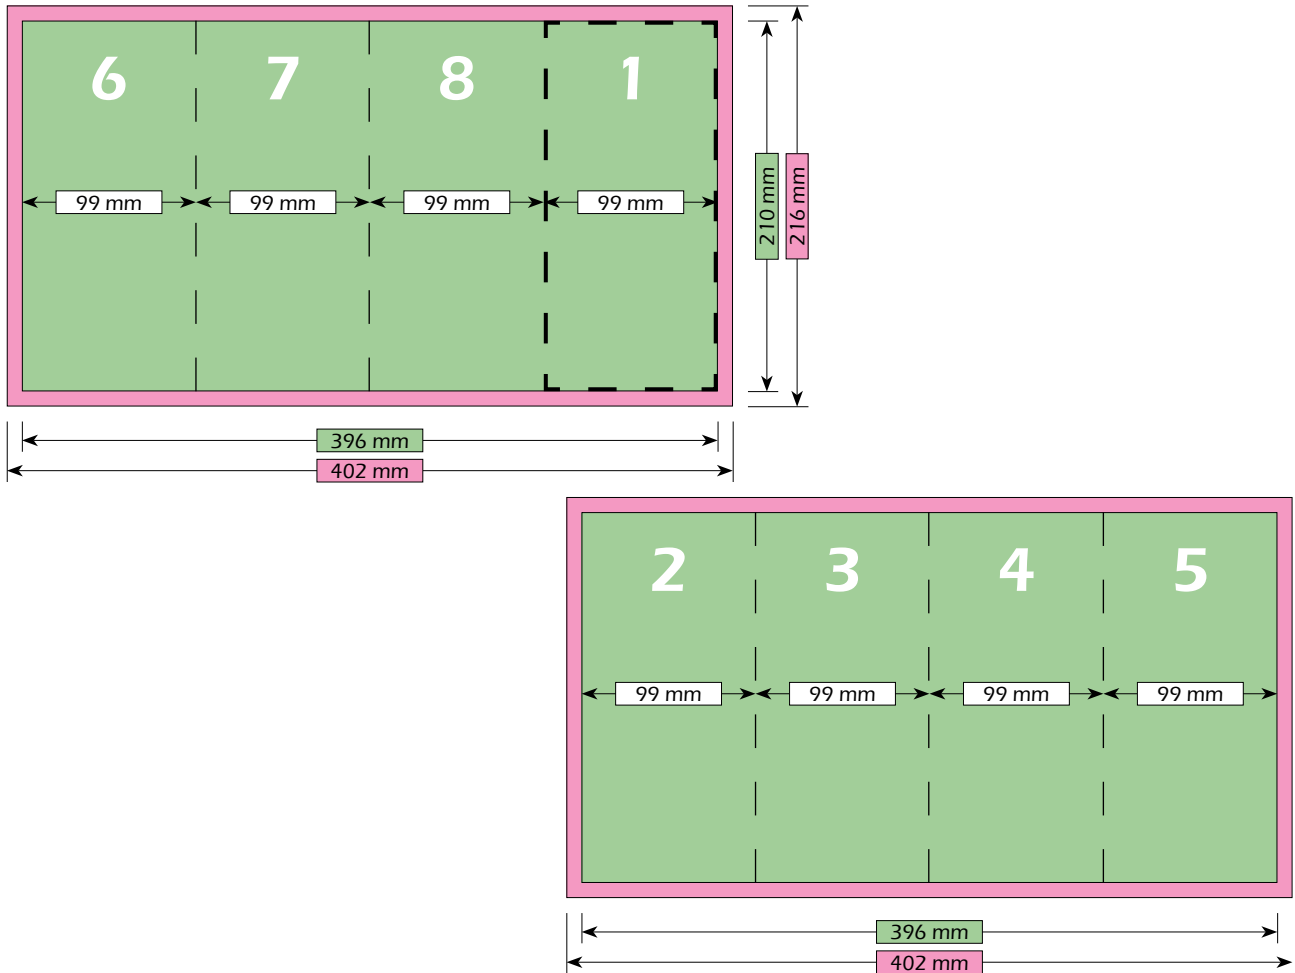

DIN Lang Staand | 8-Zijdes | 3-Voudige Zigzagvouw | 99 mm x 210 mm

Formaat

Brutoformaat (met afloop)
402 mm x 216 mm

Nettoformaat (zonder afloop)
396 mm x 210 mm

Eindformaat (na het vouwen)
99 mm x 210 mm

Vouwschema