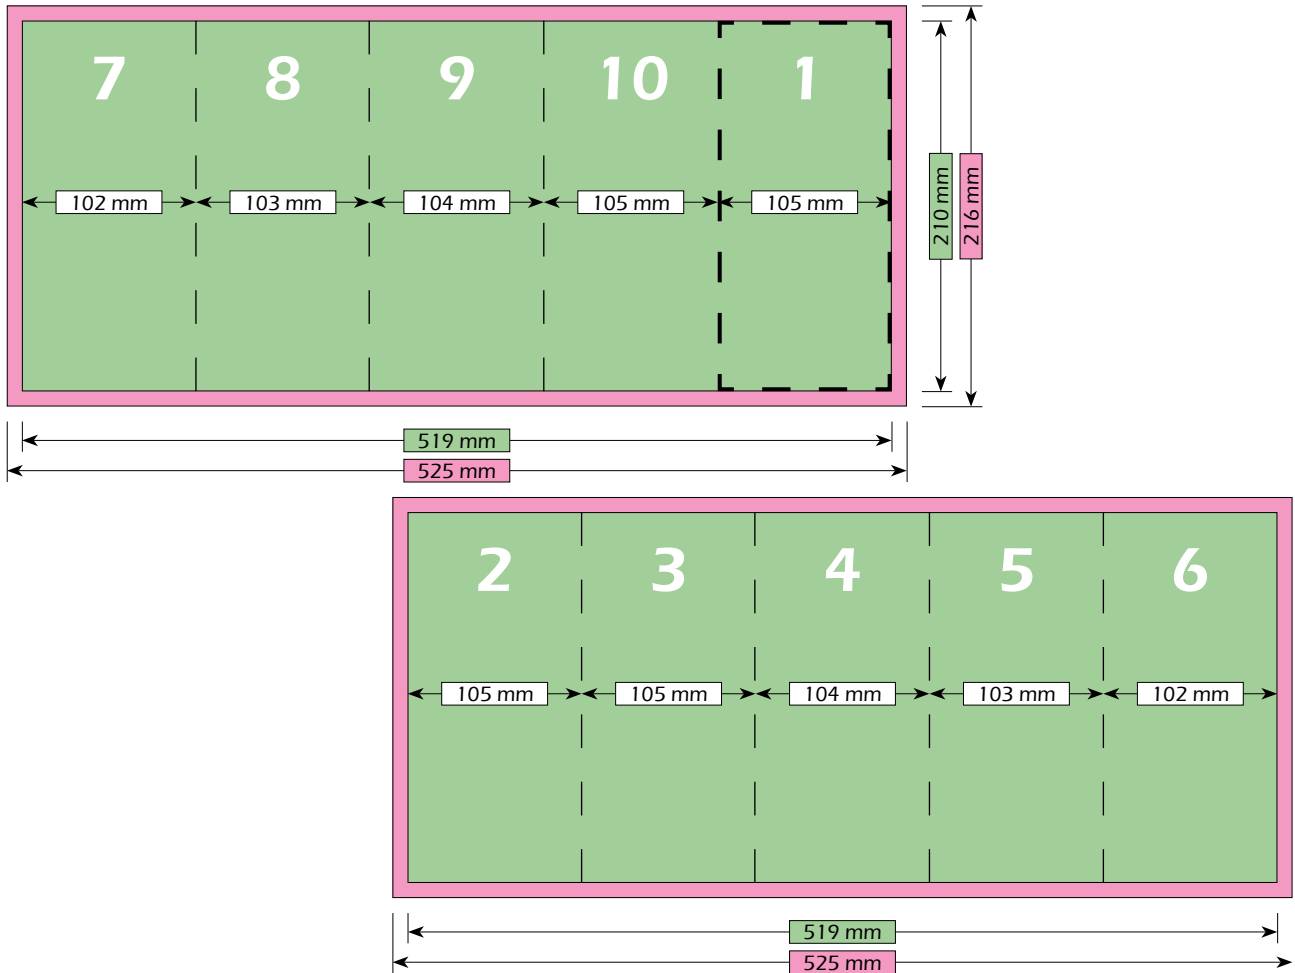

DIN Lang Staand Extra | 10-Zijdes | 4-Voudige Wikkelvouw | 105 mm x 210 mm

Formaat

Brutoformaat (met afloop)
525 mm x 216 mm

Nettoformaat (zonder afloop)
519 mm x 210 mm

Eindformaat (na het vouwen)
105 mm x 210 mm

Vouwschema