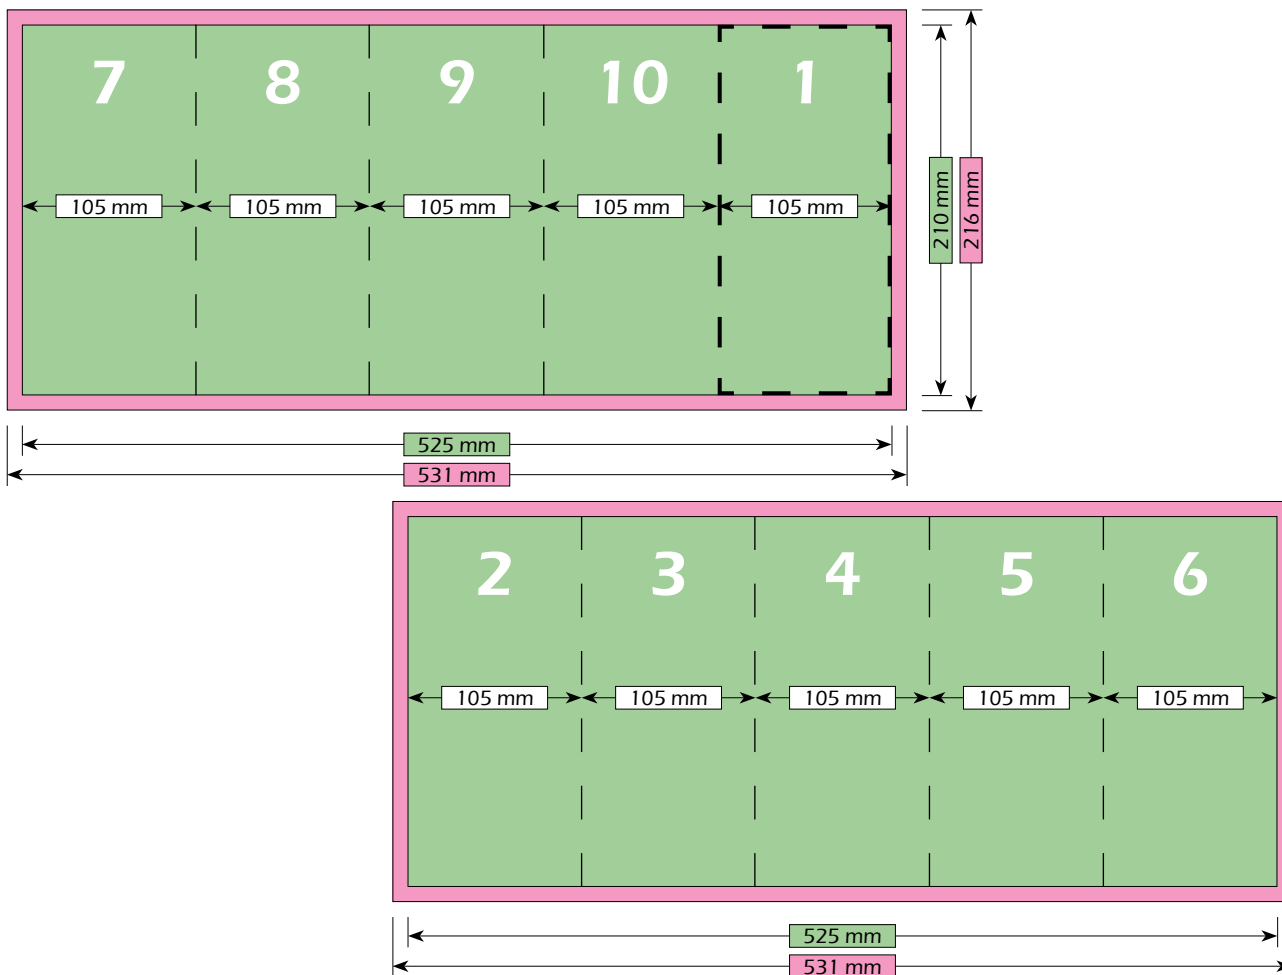

DIN Lang Staand Extra | 10-Zijdes | 4-Voudige Zigzagvouw | 105 mm x 210 mm

Formaat

Brutoformaat (met afloop)  
531 mm x 216 mm

Nettoformaat (zonder afloop)  
525 mm x 210 mm

Eindformaat (na het vouwen)  
105 mm x 210 mm

Vouwschema