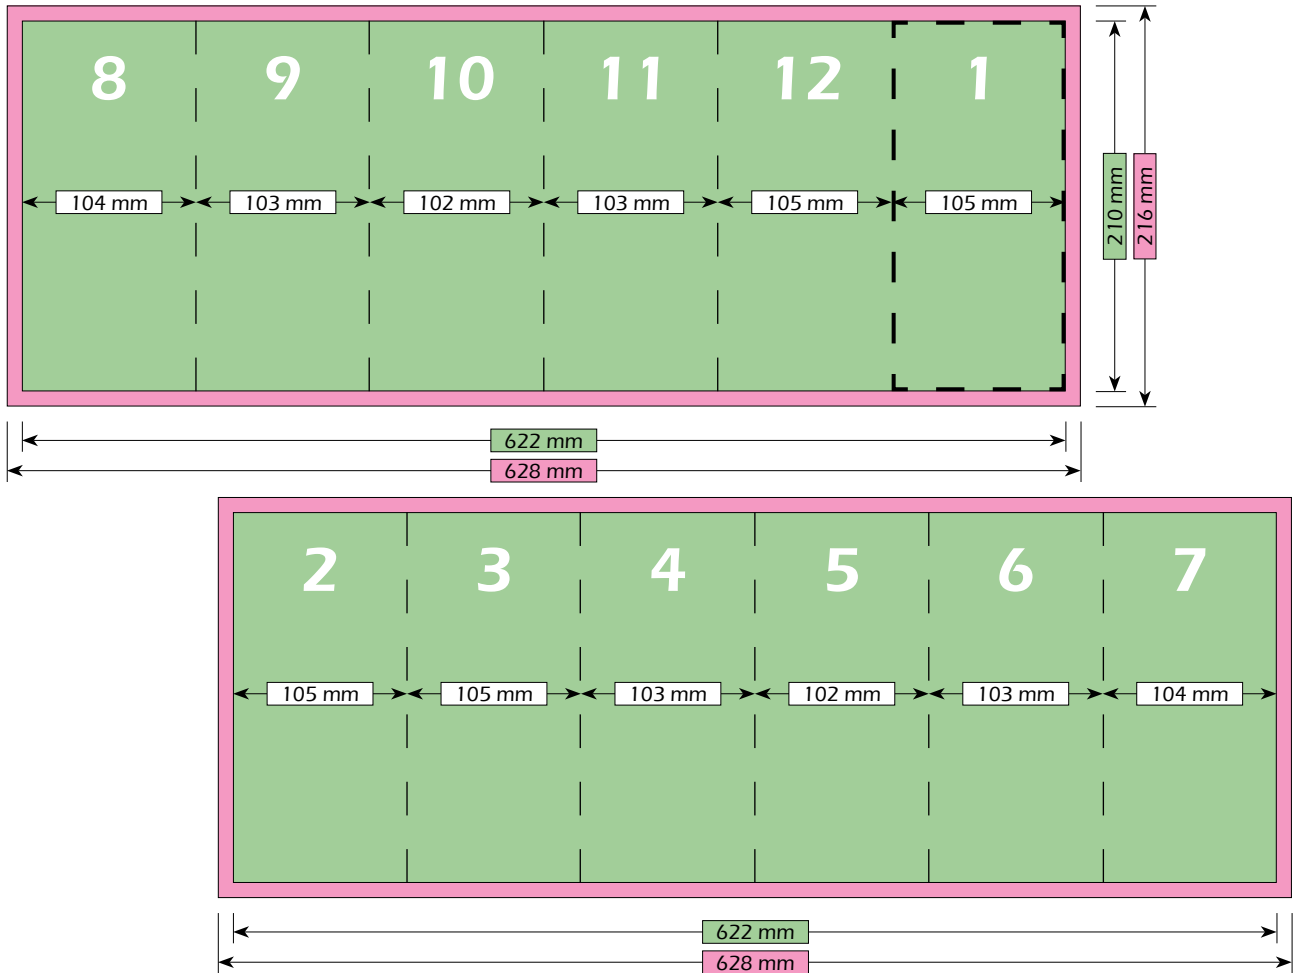

Formaat

Brutoformaat (met afloop)
628 mm x 216 mm

Nettoformaat (zonder afloop)
622 mm x 210 mm

Eindformaat (na het vouwen)
105 mm x 210 mm

Vouwschema