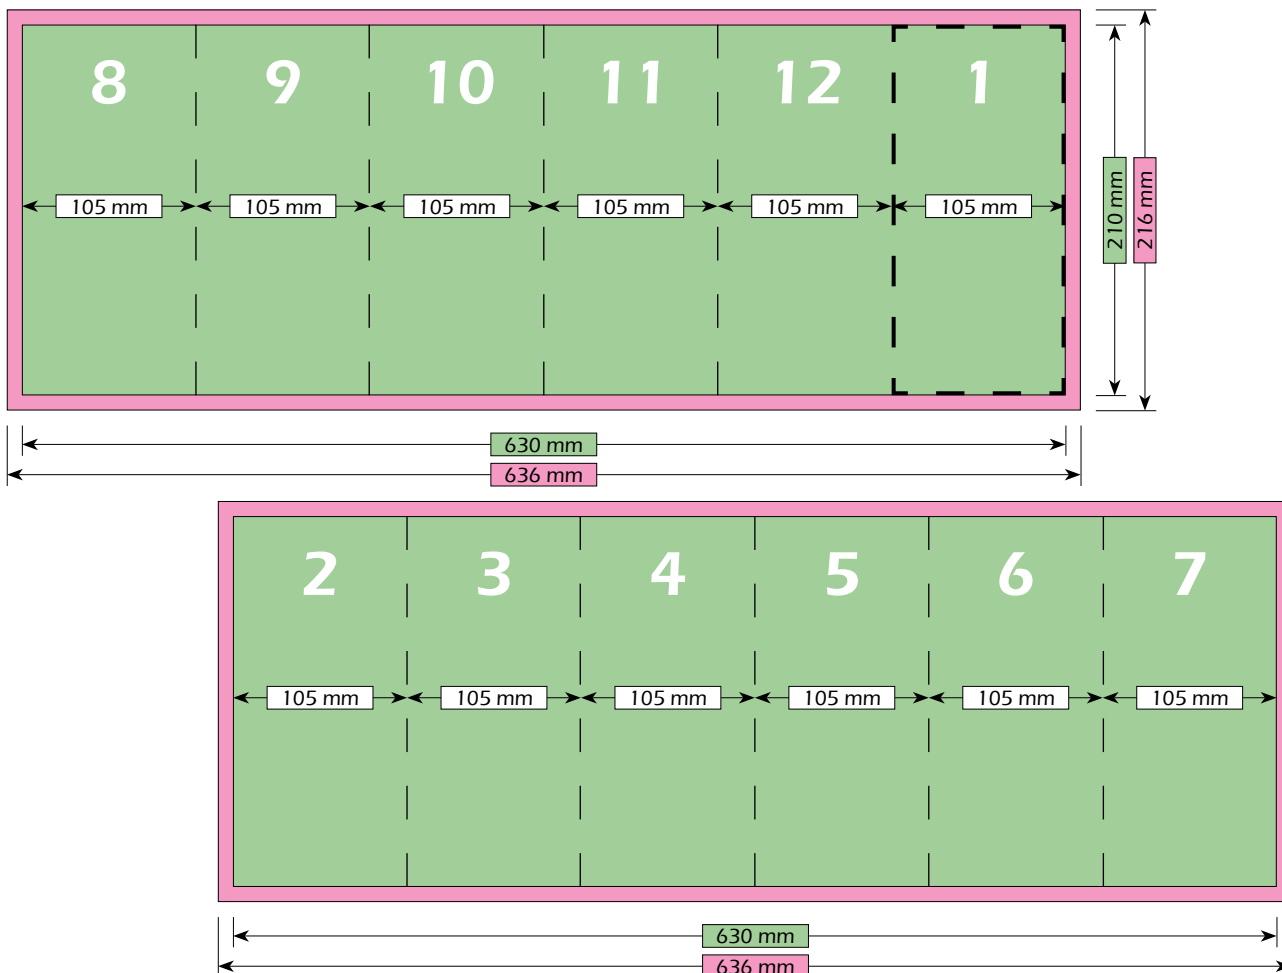

DIN Lang Staand Extra | 12-Zijdes | 5-Voudige Zigzagvouw | 105 mm x 210 mm

Formaat

Brutoformaat (met afloop)  
636 mm x 216 mm

Nettoformaat (zonder afloop)  
630 mm x 210 mm

Eindformaat (na het vouwen)  
105 mm x 210 mm

Vouwschema