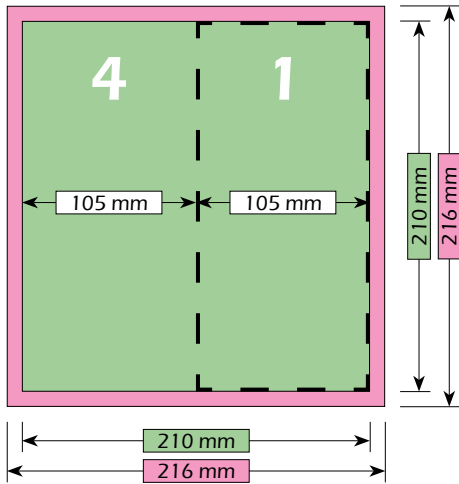

Formaat

Brutoformaat (met afloop)  
216 mm x 216 mm

Nettoformaat (zonder afloop)  
210 mm x 210 mm

Eindformaat (na het vouwen)  
105 mm x 210 mm

Vouwschema