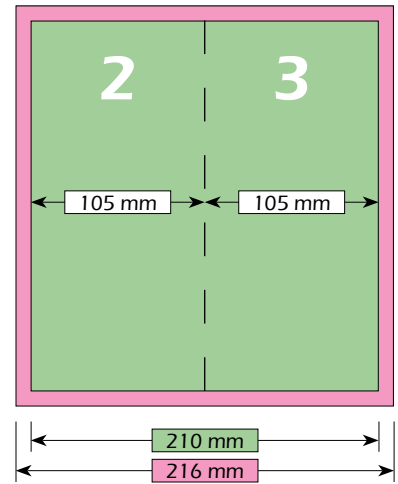

Formaat

Brutoformaat (met afloop)  
216 mm x 216 mm

Nettoformaat (zonder afloop)  
210 mm x 210 mm

Eindformaat (na het vouwen)  
105 mm x 210 mm

Vouwschema