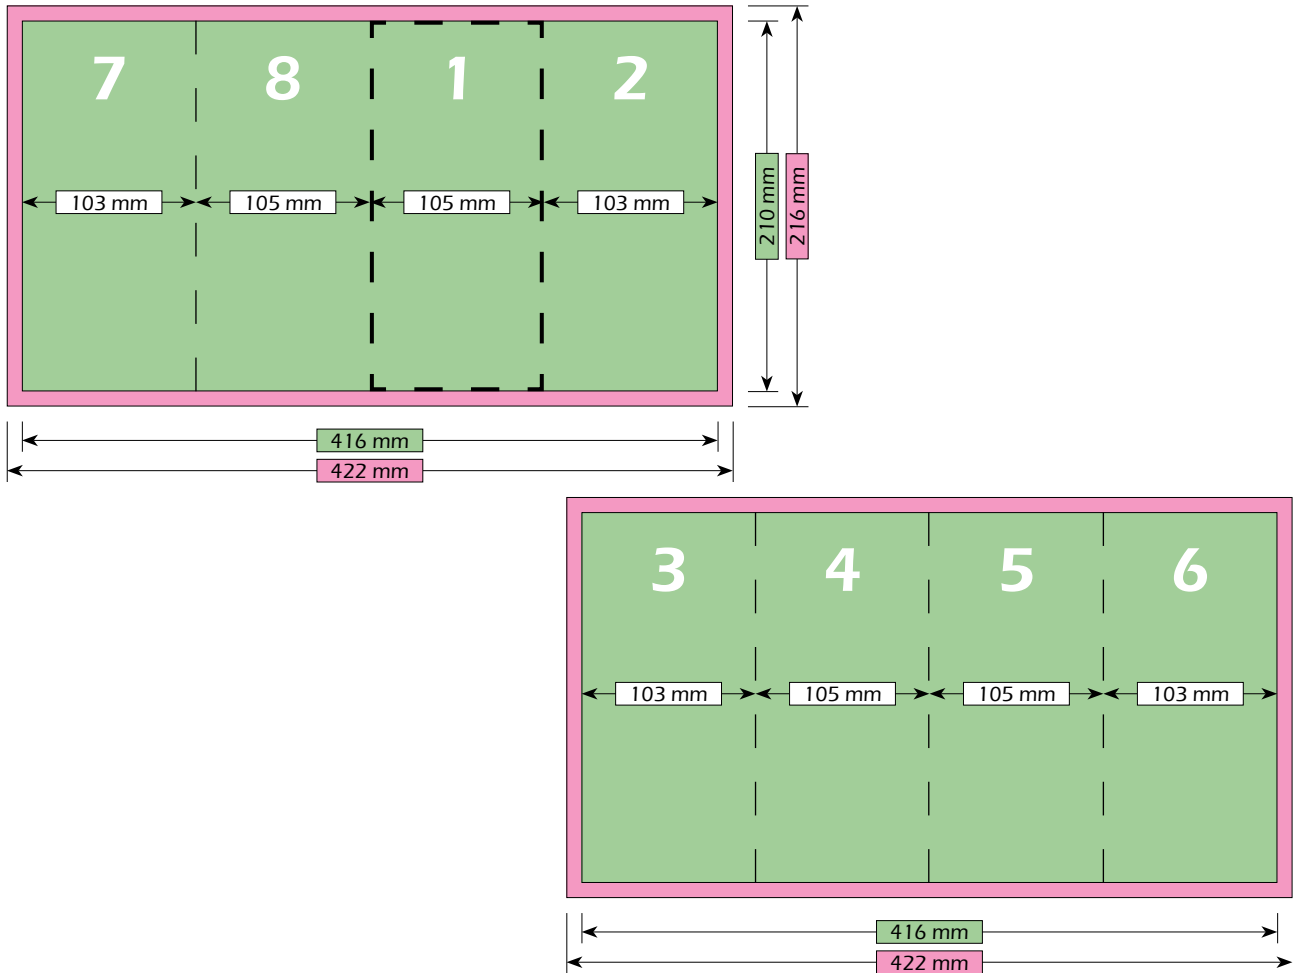

# DIN Lang Staand Extra | 8-Zijdes | 3-Voudige Altaarvouw | 105 mm x 210 mm

## Formaat

Brutoformaat (met afloop)  
422 mm x 216 mm

Nettoformaat (zonder afloop)  
416 mm x 210 mm

Eindformaat (na het vouwen)  
105 mm x 210 mm