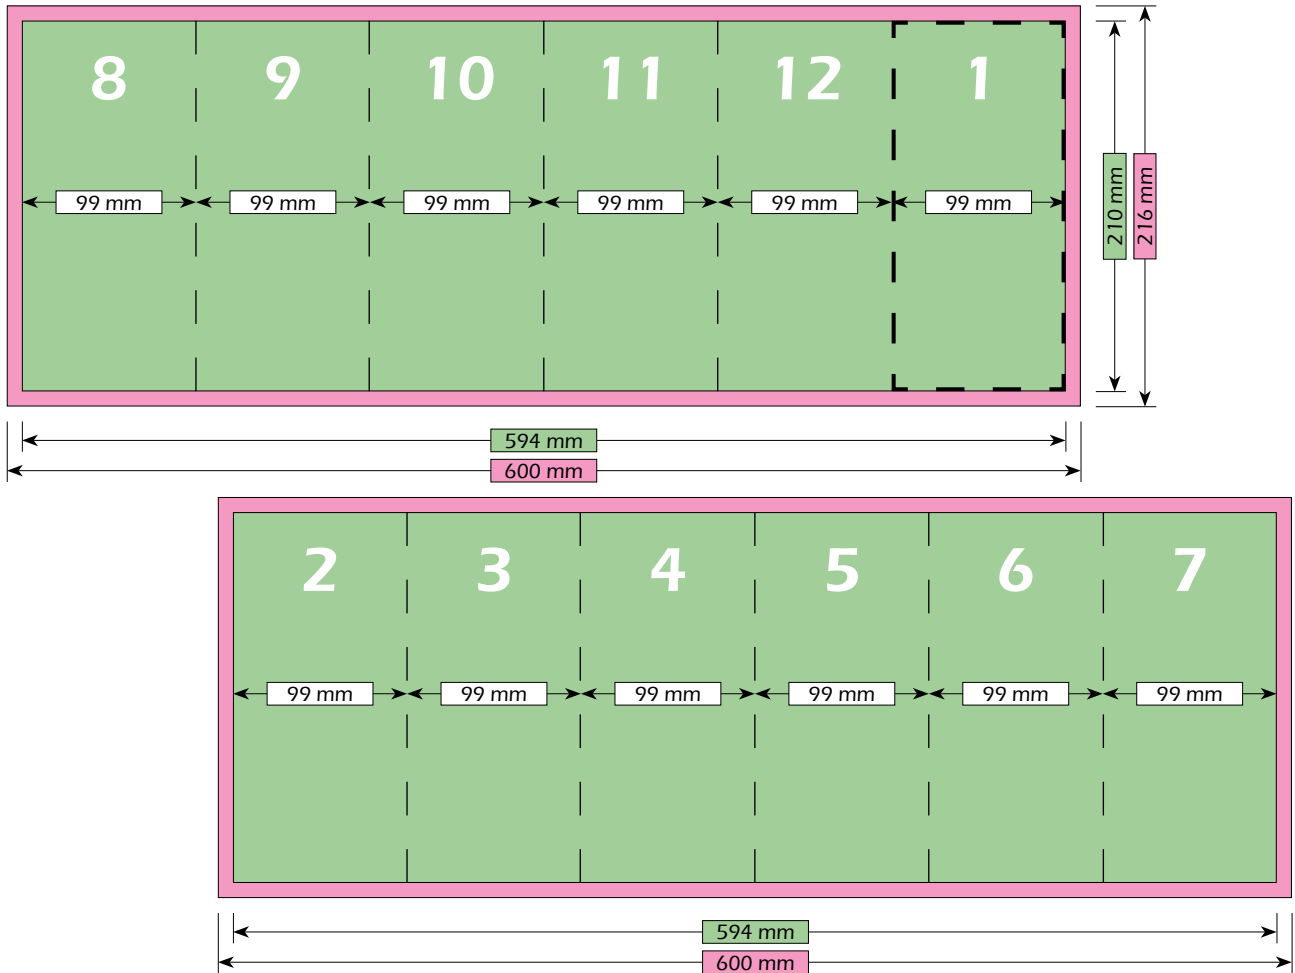

DIN Lang Staand | 12-Zijdes | 5-Voudige Zigzagvouw | 99 mm x 210 mm

Formaat

Brutoformaat (met afloop)
600 mm x 216 mm

Nettoformaat (zonder afloop)
594 mm x 210 mm

Eindformaat (na het vouwen)
99 mm x 210 mm

Vouwschema