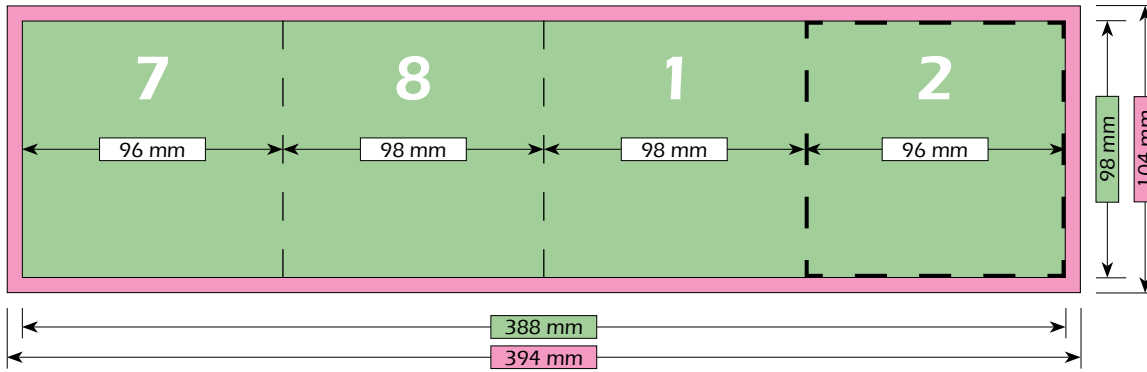

Quadrat Klein | 8-Zijdes | 3-Voudige Altaarvouw | 98 mm x 98 mm

Formaat

Brutoformaat (met afloop)
394 mm x 104 mm

Nettoformaat (zonder afloop)
388 mm x 98 mm

Eindformaat (na het vouwen)
98 mm x 98 mm

Vouwschema