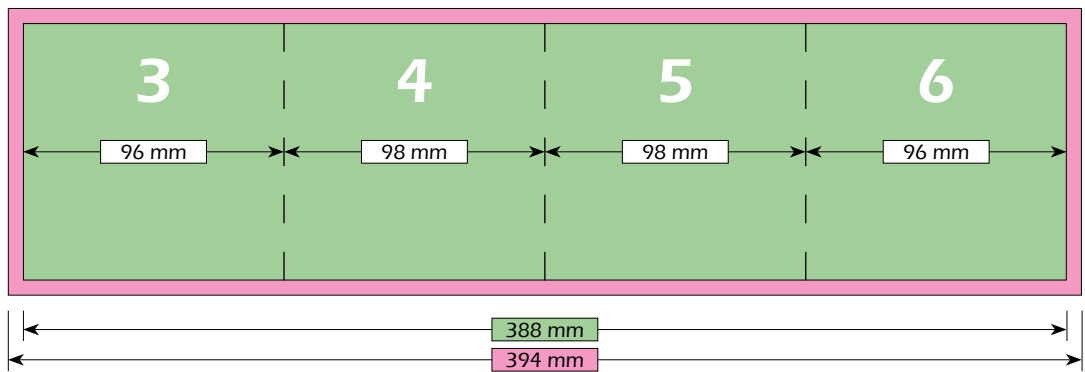

Quadrat Klein | 8-Zijdes | 3-Voudige Altaarvouw | 98 mm x 98 mm

Formaat

Brutoformaat (met afloop)
394 mm x 104 mm

Nettoformaat (zonder afloop)
388 mm x 98 mm

Eindformaat (na het vouwen)
98 mm x 98 mm

Vouwschema