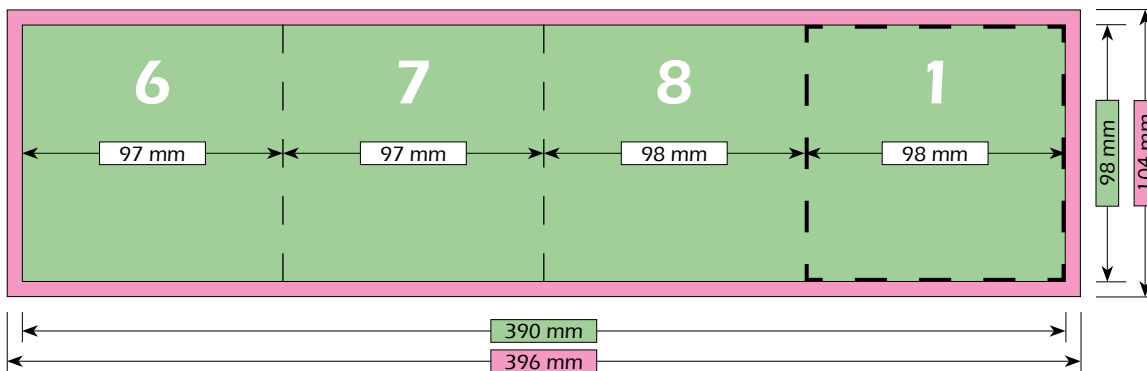

Quadrat Klein | 8-Zijdes | 3-Voudige Parallelvouw | 98 mm x 98 mm

Formaat

Brutoformaat (met afloop)
396 mm x 104 mm

Nettoformaat (zonder afloop)
390 mm x 98 mm

Eindformaat (na het vouwen)
98 mm x 98 mm

Vouwschema