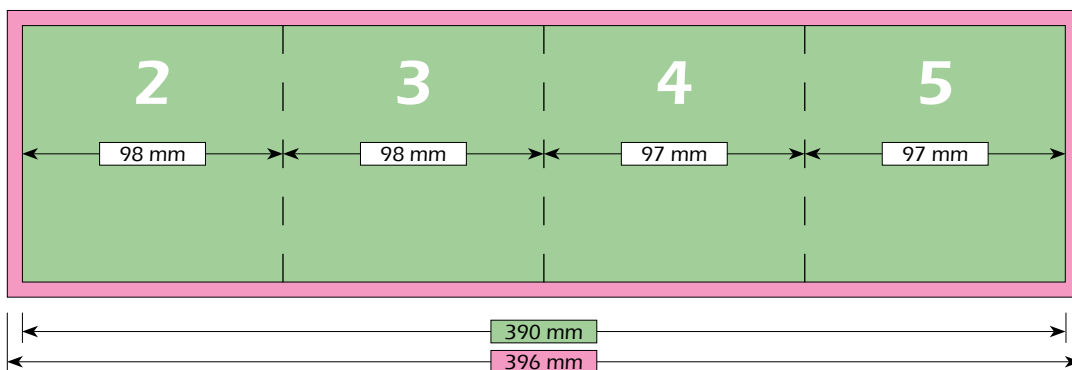

Quadrat Klein | 8-Zijdes | 3-Voudige Parallelvouw | 98 mm x 98 mm

Formaat

Brutoformaat (met afloop)
396 mm x 104 mm

Nettoformaat (zonder afloop)
390 mm x 98 mm

Eindformaat (na het vouwen)
98 mm x 98 mm

Vouwschema